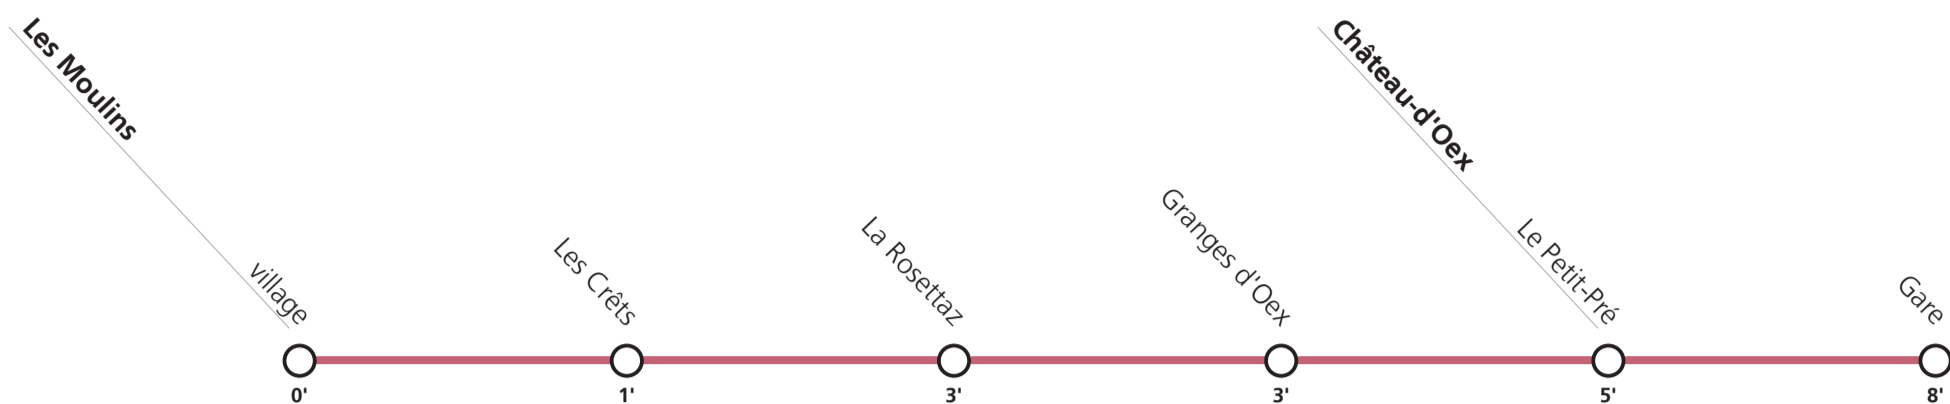

Horaire valable du 11 décembre 2022 au 9 décembre 2023.

**Téléchargez
l'App TPC**

**175**

→ Château-d'Oex Gare

**Correspondances**

Samedi

Les Moulins	village								
	Les Crêts	08:41	10:38	12:38	13:38	15:38	16:38	17:38	18:38
	Granges d'Oex								
Château-d'Oex	Le Petit-Pré	08:48	10:45	12:45	13:45	15:45	16:45	17:45	18:45
	Gare	08:54	10:51	12:51	13:51	15:51	16:51	17:51	18:51

Tous les arrêts sont sur demande: Pour la montée, faire signe au conducteur. Pour la descente, appuyer sur le bouton à bord, après avoir franchi l'arrêt précédent.

Périodes scolaires VD : 12.12 – 23.12 / 09.01 – 10.02 / 20.02 – 06.04 / 24.04 – 17.05 / 22.05 - 30.06 / 21.08 – 13.10 / 30.10 – 22.12