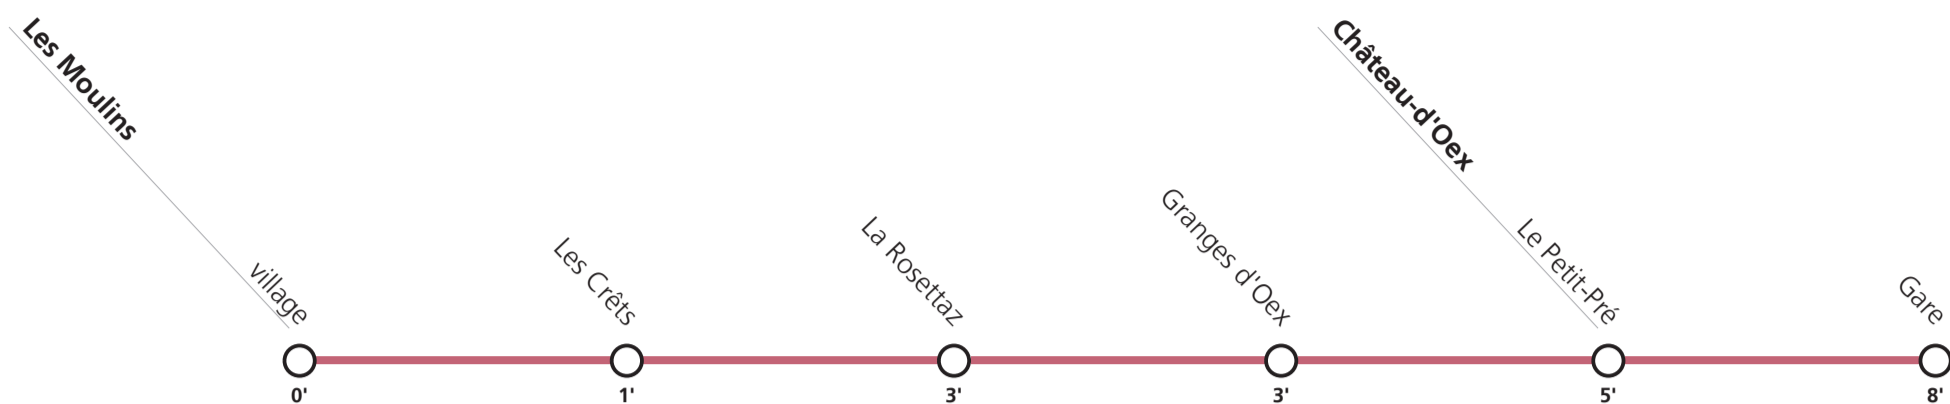

Horaire valable du 11 décembre 2022 au 9 décembre 2023.

**Téléchargez
l'App TPC**

**175**

→ Château-d'Oex Gare

**Correspondances**

Lundi-vendredi vacances scolaires vaudoises

Les Moulins	village											
	Les Crêts	07:38	08:41	10:38	12:38	13:38	14:38	15:38	16:38	17:38	18:38	19:38
	Granges d'Oex											
Château-d'Oex	Le Petit-Pré	07:45	08:48	10:45	12:45	13:45	14:45	15:45	16:45	17:45	18:45	19:45
	Gare	07:51	08:54	10:51	12:51	13:51	14:51	15:51	16:51	17:51	18:51	19:51

Tous les arrêts sont sur demande: Pour la montée, faire signe au conducteur. Pour la descente, appuyer sur le bouton à bord, après avoir franchi l'arrêt précédent.

Périodes scolaires VD : 12.12 – 23.12 / 09.01 – 10.02 / 20.02 – 06.04 / 24.04 – 17.05 / 22.05 - 30.06 / 21.08 – 13.10 / 30.10 – 22.12