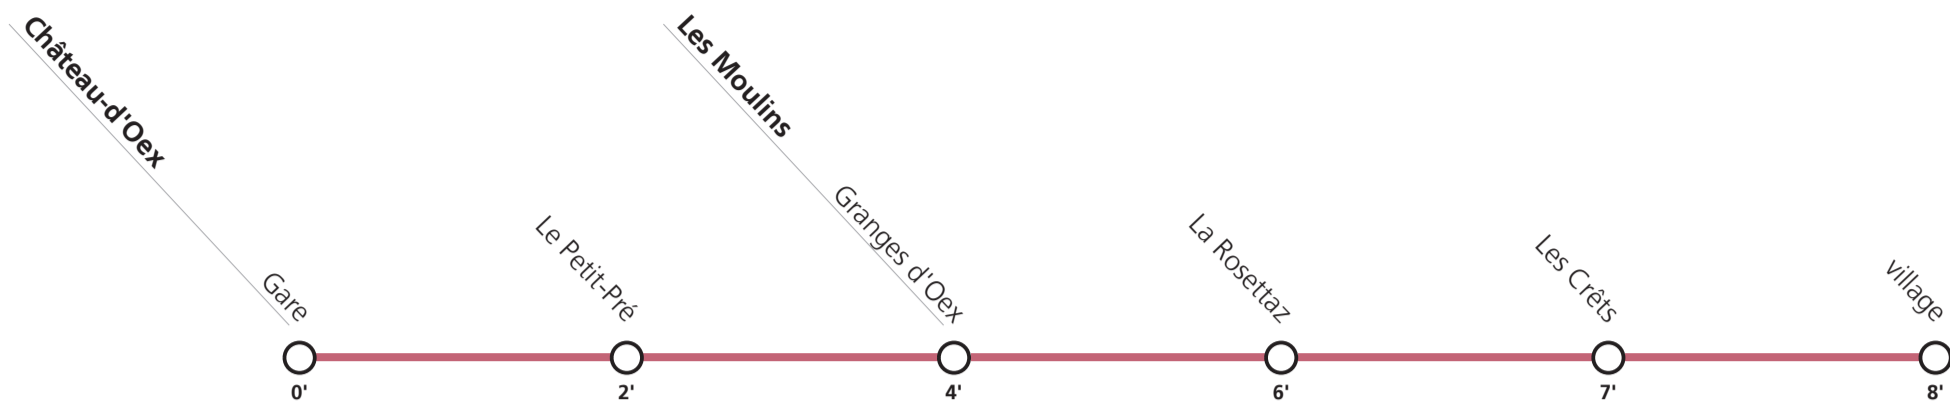

Horaire valable du 11 décembre 2022 au 9 décembre 2023.

Téléchargez
l'App TPC

**175**

→ Les Moulins village

**Correspondances**

Dimanche et fêtes générales

Château-d'Oex	Gare	08:05	10:05	12:05	14:05	15:05	16:05	17:05	18:05
	Le Petit-Pré	08:07	10:07	12:07	14:07	15:07	16:07	17:07	18:07
Les Moulins	Granges d'Oex								
	Les Crêts	08:14	10:14	12:14	14:14	15:14	16:14	17:14	18:14
	village								

Tous les arrêts sont sur demande: Pour la montée, faire signe au conducteur. Pour la descente, appuyer sur le bouton à bord, après avoir franchi l'arrêt précédent.

Périodes scolaires VD : 12.12 – 23.12 / 09.01 – 10.02 / 20.02 – 06.04 / 24.04 – 17.05 / 22.05 - 30.06 / 21.08 – 13.10 / 30.10 – 22.12