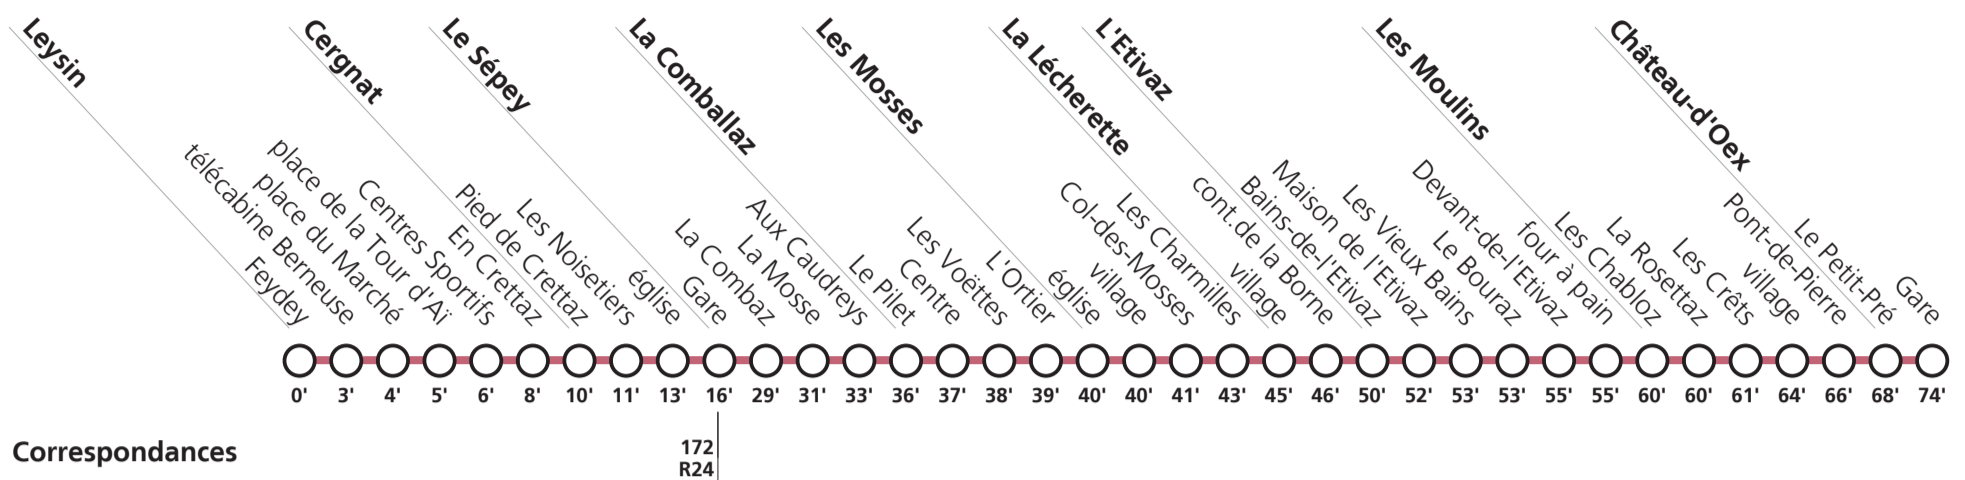

Horaire valable du 11 décembre 2022 au 9 décembre 2023.

Téléchargez
l'App TPC

**175**

→ Château d'Oex

Lundi-vendredi, sauf fêtes générales

				1]		1]		1]		1]	
Leysin	Feydey	06:37	07:04		07:43	09:37	11:37	12:37	13:37	14:37	15:37
	télécabine Berneuse	06:40	07:07		07:46	09:40	11:40	12:40	13:40	14:40	15:40
	Centres Sportifs	06:43	07:10		07:49	09:43	11:43	12:43	13:43	14:43	15:43
Cergnat	église	06:50	07:17		07:56	09:50	11:50	12:50	13:50	14:50	15:50
Le Sépey	Gare	06:53	07:20		07:59	09:53	11:53	12:53	13:53	14:53	15:53
	Gare	07:04	07:28		08:07	10:04	12:04	13:04	14:04	15:04	16:04
La Comballaz	Centre	07:14	07:38		08:17	10:14	12:14	13:14	14:14	15:14	16:14
Les Mosses	Col-des-Mosses	07:18	07:42		08:21	10:18	12:18	12:40	13:18	14:18	15:18
La Lécherette	village	07:22			08:25	10:22	12:22	12:44	13:22	14:22	15:22
L'Etivaz	Maison de l'Etivaz	07:29			08:32	10:29	12:29	12:50	13:29	14:29	15:29
Les Moulins	village	07:41	07:49		08:44	10:41	11:47	12:41	13:01	13:41	14:41
	Pont-de-Pierre	07:43			08:46	10:43	11:49	12:43	13:03	13:43	14:43
Château-d'Oex	Gare	07:51	07:57		08:54	10:51	11:54	12:51	13:09	13:51	14:51
Leysin	Feydey	16:37	17:37	18:37							
	télécabine Berneuse	16:40	17:40	18:40							
	Centres Sportifs	16:43	17:43	18:43							
Cergnat	église	16:50	17:50	18:50							
Le Sépey	Gare	16:53	17:53	18:53							
	Gare	17:04	18:04	19:04							
La Comballaz	Centre	17:14	18:14	19:14							
Les Mosses	Col-des-Mosses	17:18	18:18	19:18							
La Lécherette	village	17:22	18:22	19:22							
L'Etivaz	Maison de l'Etivaz	17:29	18:29	19:29							
Les Moulins	village	17:41	18:41	19:41							
	Pont-de-Pierre	17:43	18:43	19:43							
Château-d'Oex	Gare	17:51	18:51	19:51							