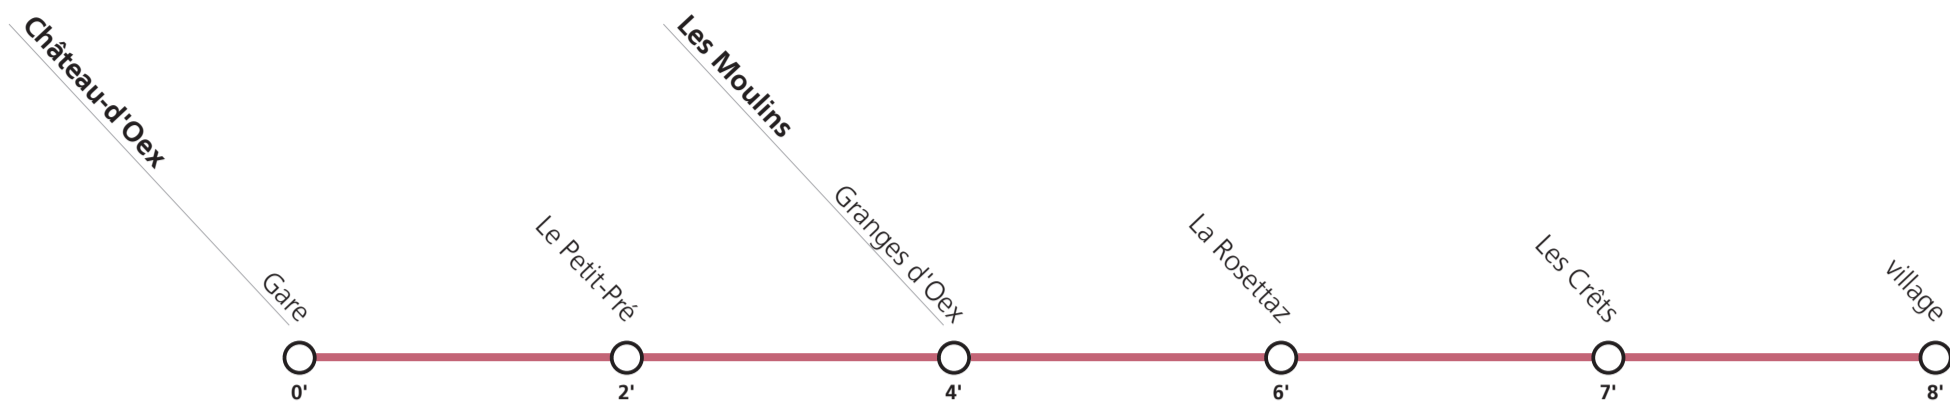

Horaire valable du 11 décembre 2022 au 9 décembre 2023.

Téléchargez
l'App TPC

**175**

→ Les Moulins village

**Correspondances**

Lundi-vendredi vacances scolaires vaudoises

Château-d'Oex	Gare	06:35	08:05	10:05	12:05	13:05	14:05	15:05	16:05	17:05	18:05	19:05
	Le Petit-Pré	06:37	08:07	10:07	12:07	13:07	14:07	15:07	16:07	17:07	18:07	19:07
Les Moulins	Granges d'Oex											
	Les Crêts	06:44	08:14	10:14	12:14	13:14	14:14	15:14	16:14	17:14	18:14	19:14
	village											

Tous les arrêts sont sur demande: Pour la montée, faire signe au conducteur. Pour la descente, appuyer sur le bouton à bord, après avoir franchi l'arrêt précédent.

Périodes scolaires VD : 12.12 – 23.12 / 09.01 – 10.02 / 20.02 – 06.04 / 24.04 – 17.05 / 22.05 - 30.06 / 21.08 – 13.10 / 30.10 – 22.12