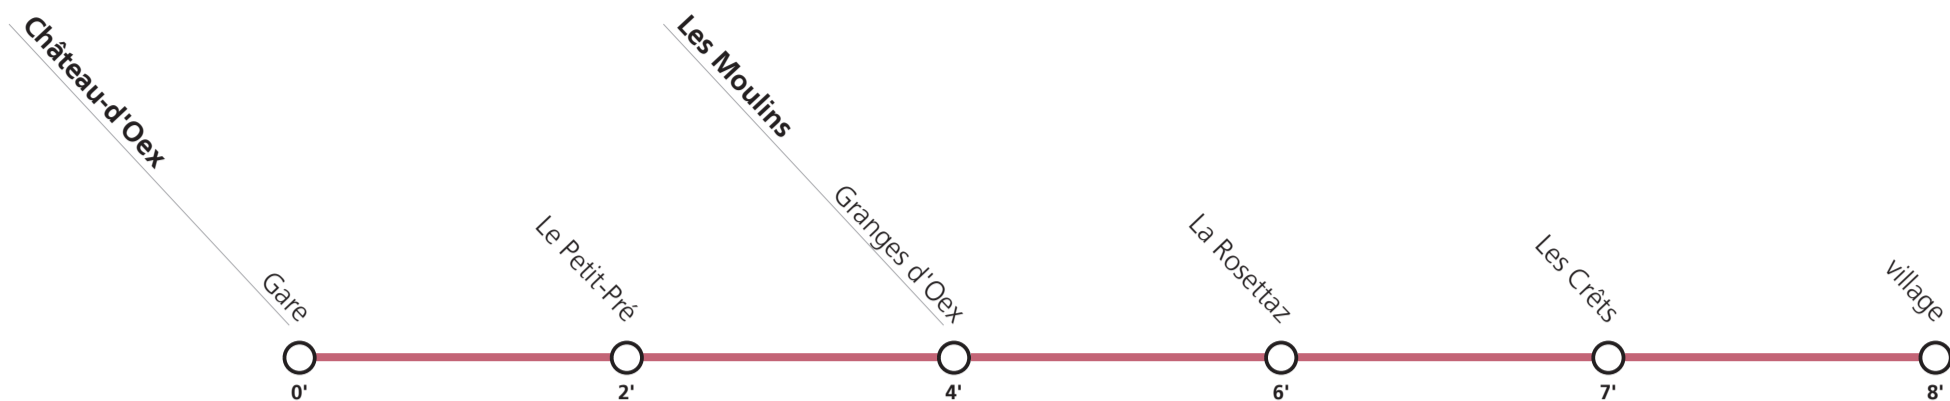

Horaire valable du 11 décembre 2022 au 9 décembre 2023.

**Téléchargez
l'App TPC**

**175**

→ Les Moulins village

**Correspondances**

Samedi

Château-d'Oex	Gare	08:05	10:05	12:05	14:05	15:05	16:05	17:05	18:05
	Le Petit-Pré	08:07	10:07	12:07	14:07	15:07	16:07	17:07	18:07
Les Moulins	Granges d'Oex								
	Les Crêts	08:14	10:14	12:14	14:14	15:14	16:14	17:14	18:14
	village								

Tous les arrêts sont sur demande: Pour la montée, faire signe au conducteur. Pour la descente, appuyer sur le bouton à bord, après avoir franchi l'arrêt précédent.

Périodes scolaires VD : 12.12 – 23.12 / 09.01 – 10.02 / 20.02 – 06.04 / 24.04 – 17.05 / 22.05 - 30.06 / 21.08 – 13.10 / 30.10 – 22.12