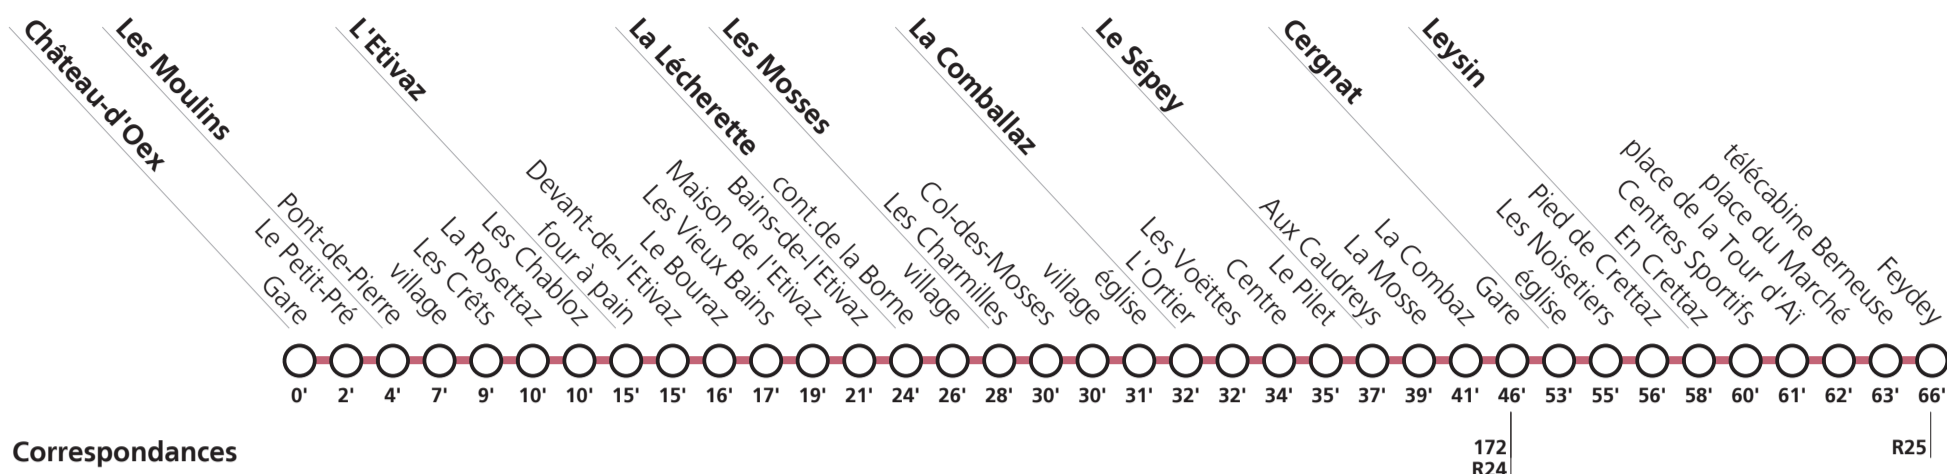

**175**

→ Leysin-Feydey

Lundi-vendredi, sauf fêtes générales

						1]	1]					1]		
Château-d'Oex	Gare	06:35	06:35		08:05	10:05	11:38	11:38	12:05	13:05	14:05	15:05	15:58	16:05
Les Moulins	Pont-de-Pierre	06:39	06:39		08:09	10:09		11:42	12:09	13:09	14:09	15:09		16:09
	village	06:42	06:42		08:12	10:12	11:46	11:45	12:12	13:12	14:12	15:12	16:06	16:12
L'Etivaz	Maison de l'Etivaz	06:54	06:54		08:24	10:24		11:57	12:24	13:24	14:24	15:24		16:24
La Lécherette	village	07:01	07:01		08:31	10:31		12:04	12:31	13:31	14:31	15:31		16:31
Les Mosses	Col-des-Mosses	07:05	07:05	07:44	08:35	10:35		12:08	12:35	13:35	14:35	15:35		16:35
La Comballez	Centre	07:09	07:09	07:48	08:39	10:39		12:39	13:39	14:39	15:39		16:39	
	Gare	07:21	07:21	08:00	08:51	10:51		12:51	13:51	14:51	15:51		16:51	
Le Sépey	Gare	07:25			08:01	09:01	11:01	12:01	13:01	14:01	15:01	16:01		17:01
	Gare	07:25			08:01	09:01	11:01	12:01	13:01	14:01	15:01	16:01		17:01
Cergnat	église	07:28			08:04	09:04	11:04	12:04	13:04	14:04	15:04	16:04		17:04
Leysin	Centres Sportifs	07:35			08:11	09:11	11:11	12:11	13:11	14:11	15:11	16:11		17:11
	télécabine Berneuse	07:38			08:14	09:14	11:14	12:14	13:14	14:14	15:14	16:14		17:14
	Feydey	07:41			08:17	09:17	11:17	12:17	13:17	14:17	15:17	16:17		17:17
Château-d'Oex	Gare	17:05	18:05	19:05										
Les Moulins	Pont-de-Pierre	17:09	18:09	19:09										
	village	17:12	18:12	19:12										
L'Etivaz	Maison de l'Etivaz	17:24	18:24	19:24										
La Lécherette	village	17:31	18:31	19:31										
Les Mosses	Col-des-Mosses	17:35	18:35	19:35										
La Comballez	Centre	17:39	18:39	19:39										
Le Sépey	Gare	17:51	18:51	19:51										
	Gare	18:01	19:01	20:01										
Cergnat	église	18:04	19:04	20:04										
Leysin	Centres Sportifs	18:11	19:11	20:11										
	télécabine Berneuse	18:14	19:14	20:14										
	Feydey	18:17	19:17	20:17										