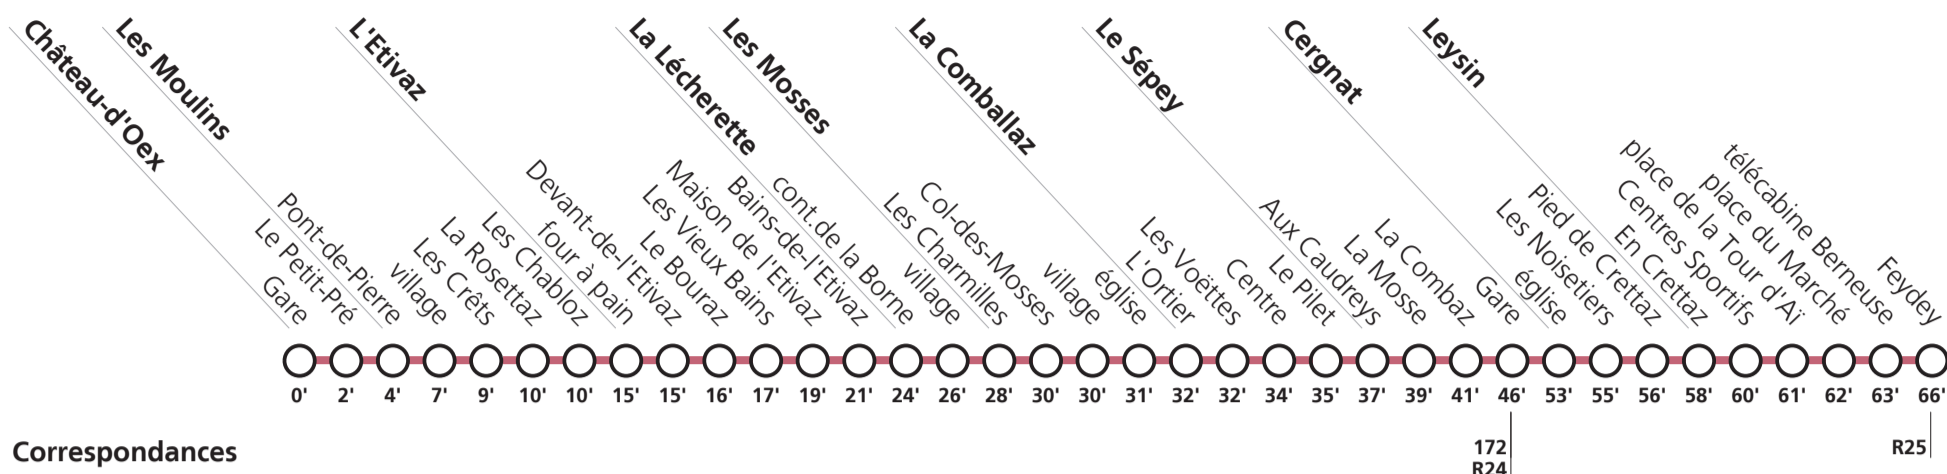

Horaire valable du 11 décembre 2022 au 9 décembre 2023.

Téléchargez l'App TPC

**175**

→ Leysin-Feydey

Samedi, dimanche et fêtes générales

Château-d'Oex	Gare	08:05	10:05	12:05	14:05	15:05	16:05	17:05	18:05		
Les Moulins	Pont-de-Pierre	08:09	10:09	12:09	14:09	15:09	16:09	17:09	18:09		
	village	08:12	10:12	12:12	14:12	15:12	16:12	17:12	18:12		
L'Etivaz	Maison de l'Etivaz	08:24	10:24	12:24	14:24	15:24	16:24	17:24	18:24		
La Lécherette	village	08:31	10:31	12:31	14:31	15:31	16:31	17:31	18:31		
Les Mosses	Col-des-Mosses	08:35	10:35	12:35	14:35	15:35	16:35	17:35	18:35		
La Comballaz	Centre	08:39	10:39	12:39	14:39	15:39	16:39	17:39	18:39		
	Gare	08:51	10:51	12:51	14:51	15:51	16:51	17:51	18:51		
Le Sépey	Gare	07:25	09:01	11:01	12:01	13:01	15:01	16:01	17:01	18:01	19:01
	église	07:28	09:04	11:04	12:04	13:04	15:04	16:04	17:04	18:04	19:04
Leysin	Centres Sportifs	07:35	09:11	11:11	12:11	13:11	15:11	16:11	17:11	18:11	19:11
	télécabine Berneuse	07:38	09:14	11:14	12:14	13:14	15:14	16:14	17:14	18:14	19:14
	Feydey	07:41	09:17	11:17	12:17	13:17	15:17	16:17	17:17	18:17	19:17

Tous les arrêts sont sur demande: Pour la montée, faire signe au conducteur. Pour la descente, appuyer sur le bouton à bord, après avoir franchi l'arrêt précédent.

Périodes scolaires VD : 12.12 – 23.12 / 09.01 – 10.02 / 20.02 – 06.04 / 24.04 – 17.05 / 22.05 - 30.06 / 21.08 – 13.10 / 30.10 – 22.12