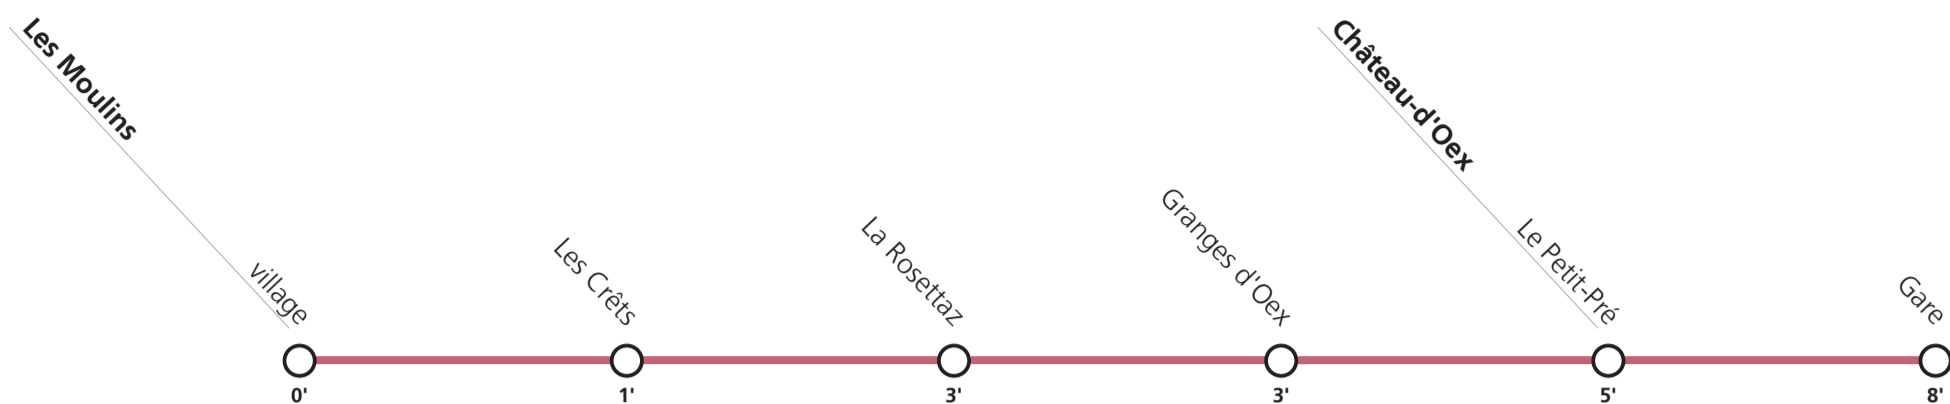

Horaire valable du 11 décembre 2022 au 9 décembre 2023.

Téléchargez
l'App TPC

**175**

→ Château-d'Oex Gare

**Correspondances**

Lundi-vendredi période scolaire vaudoise

Les Moulins	village	07:49											11:47					16:06
	Les Crêts	07:38	07:50	08:41	10:38			12:38	12:59	13:38	14:38	15:38			16:38	17:38	18:38	19:38
	Granges d'Oex	07:52																
Château-d'Oex	Le Petit-Pré	07:45	07:54	08:48	10:45	11:51	12:45	13:05	13:45	14:45	15:45	16:10	16:45	17:45	18:45	19:45		
	Gare	07:51	07:57	08:54	10:51	11:54	12:51	13:09	13:51	14:51	15:51	16:13	16:51	17:51	18:51	19:51		

Tous les arrêts sont sur demande: Pour la montée, faire signe au conducteur. Pour la descente, appuyer sur le bouton à bord, après avoir franchi l'arrêt précédent.

Périodes scolaires VD : 12.12 – 23.12 / 09.01 – 10.02 / 20.02 – 06.04 / 24.04 – 17.05 / 22.05 - 30.06 / 21.08 – 13.10 / 30.10 – 22.12