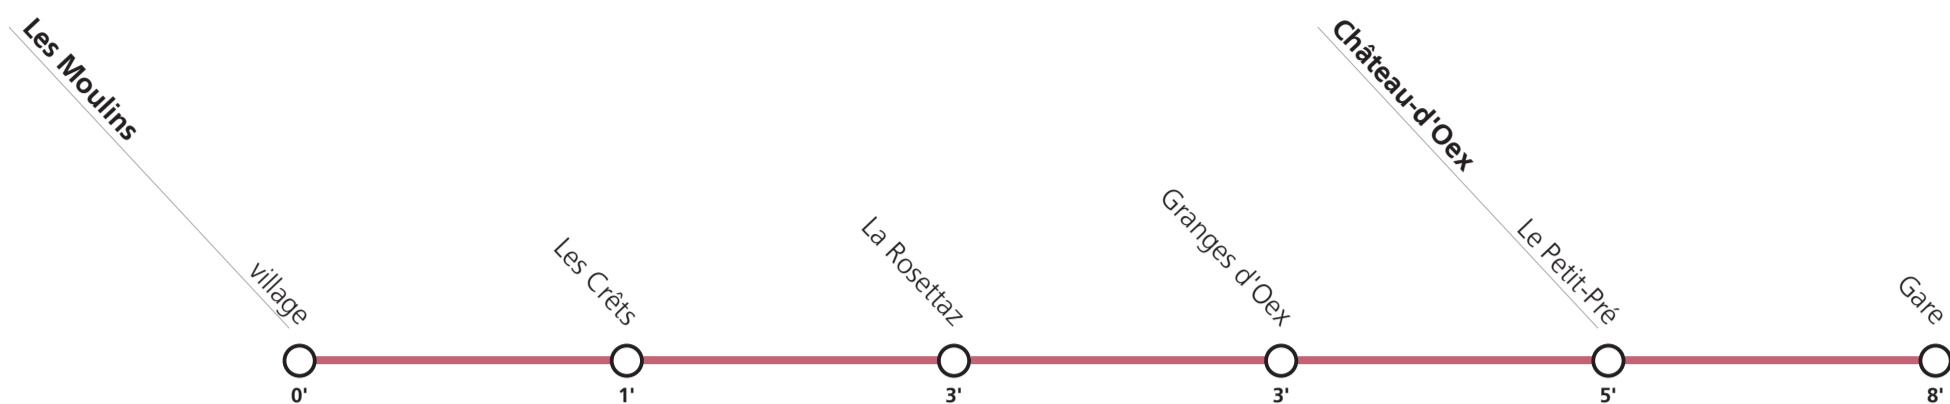

Horaire valable du 11 décembre 2022 au 9 décembre 2023.

Téléchargez l'App TPC

**175**

→ Château-d'Oex Gare

**Correspondances**

Dimanche et fêtes générales

Les Moulins	village								
	Les Crêts	08:41	10:38	12:38	13:38	15:38	16:38	17:38	18:38
	Granges d'Oex								
Château-d'Oex	Le Petit-Pré	08:48	10:45	12:45	13:45	15:45	16:45	17:45	18:45
	Gare	08:54	10:51	12:51	13:51	15:51	16:51	17:51	18:51

Tous les arrêts sont sur demande: Pour la montée, faire signe au conducteur. Pour la descente, appuyer sur le bouton à bord, après avoir franchi l'arrêt précédent.

Périodes scolaires VD : 12.12 – 23.12 / 09.01 – 10.02 / 20.02 – 06.04 / 24.04 – 17.05 / 22.05 – 30.06 / 21.08 – 13.10 / 30.10 – 22.12