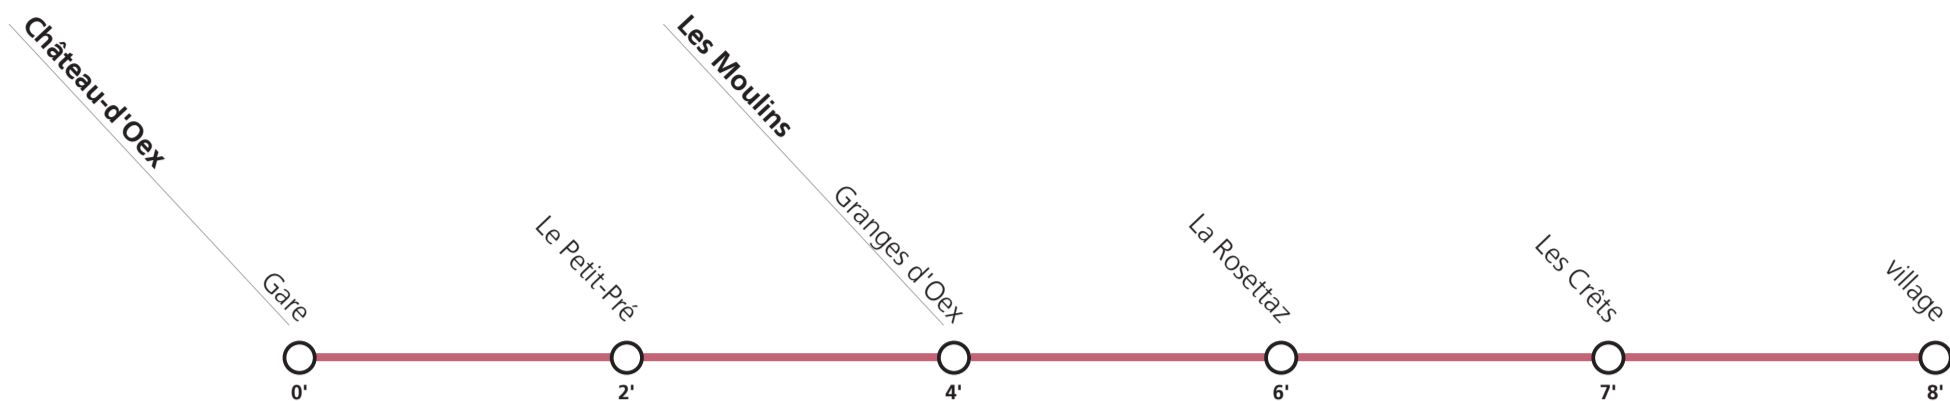

175

→ Les Moulins village

Correspondances

Lundi-vendredi période scolaire vaudoise

Château-d'Oex	Gare	06:35	08:05	10:05	11:38	11:38	12:05	13:05	14:05	15:05	15:58	16:05	17:05	18:05	19:05
	Le Petit-Pré	06:37	08:07	10:07	11:40	11:40	12:07	13:07	14:07	15:07	16:00	16:07	17:07	18:07	19:07
Les Moulins	Granges d'Oex				11:42						16:02				
	Les Crêts	06:44	08:14	10:14	11:45	11:47	12:14	13:14	14:14	15:14	16:05	16:14	17:14	18:14	19:14
	village				11:46						16:06				

Tous les arrêts sont sur demande: Pour la montée, faire signe au conducteur. Pour la descente, appuyer sur le bouton à bord, après avoir franchi l'arrêt précédent.

Périodes scolaires VD : 12.12 – 23.12 / 09.01 – 10.02 / 20.02 – 06.04 / 24.04 – 17.05 / 22.05 – 30.06 / 21.08 – 13.10 / 30.10 – 22.12

Fêtes générales: 1er et 2 janvier (Nouvel An), 7 avril (Vendredi-Saint), 10 avril (Lundi de Pâques), 18 mai (Ascension), 29 mai (Lundi de Pentecôte), 1er août (Fête Nationale), 25 et 26 décembre (Noël).

Horaire valable du 11 décembre 2022 au 9 décembre 2023.

Téléchargez
l'App TPC