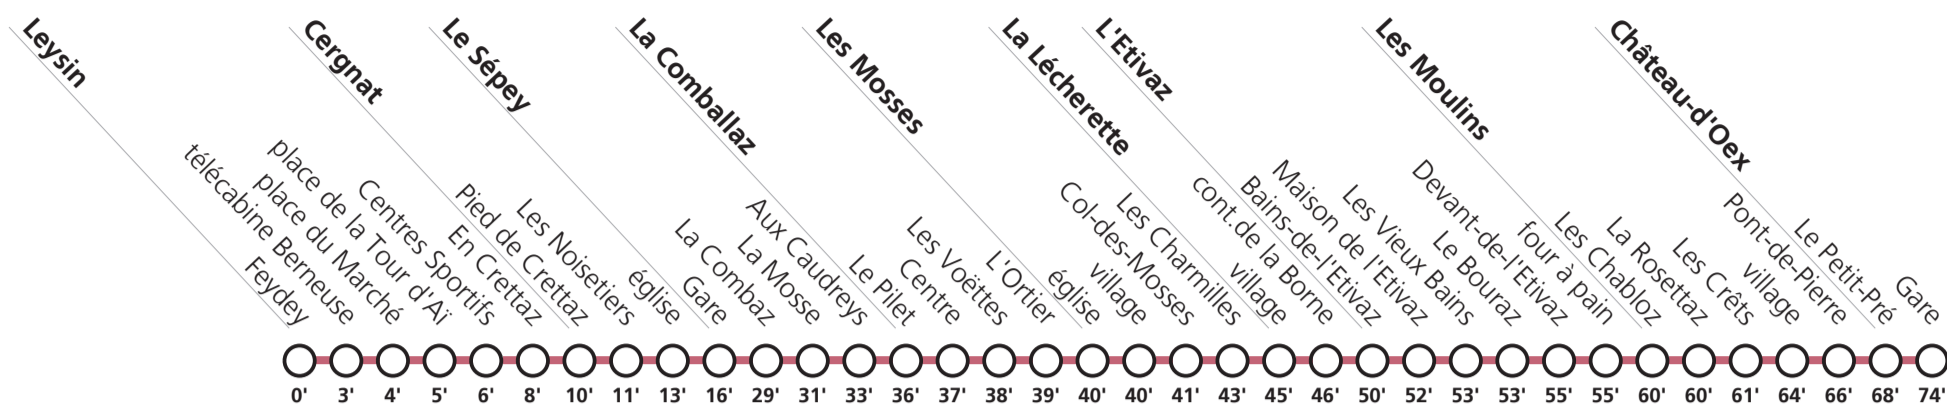

175

→ Château d'Oex

Correspondances

172
R24

Samedi, dimanche et fêtes générales

Leysin	Feydey	07:04	07:43	09:37	11:37	12:37	14:37	15:37	16:37	17:37	18:37
	télécabine Berneuse	07:07	07:46	09:40	11:40	12:40	14:40	15:40	16:40	17:40	18:40
	Centres Sportifs	07:10	07:49	09:43	11:43	12:43	14:43	15:43	16:43	17:43	18:43
Cergnat	église	07:17	07:56	09:50	11:50	12:50	14:50	15:50	16:50	17:50	18:50
Le Sépey	Gare	07:20	07:59	09:53	11:53	12:53	14:53	15:53	16:53	17:53	18:53
	Gare		08:07	10:04	12:04	13:04	15:04	16:04	17:04	18:04	
La Comballaz	Centre		08:17	10:14	12:14	13:14	15:14	16:14	17:14	18:14	
Les Mosses	Col-des-Mosses		08:21	10:18	12:18	13:18	15:18	16:18	17:18	18:18	
La Lécherette	village		08:25	10:22	12:22	13:22	15:22	16:22	17:22	18:22	
L'Etivaz	Maison de l'Etivaz		08:32	10:29	12:29	13:29	15:29	16:29	17:29	18:29	
Les Moulins	village		08:44	10:41	12:41	13:41	15:41	16:41	17:41	18:41	
	Pont-de-Pierre		08:46	10:43	12:43	13:43	15:43	16:43	17:43	18:43	
Château-d'Oex	Gare		08:54	10:51	12:51	13:51	15:51	16:51	17:51	18:51	

Tous les arrêts sont sur demande: Pour la montée, faire signe au conducteur. Pour la descente, appuyer sur le bouton à bord, après avoir franchi l'arrêt précédent.

Périodes scolaires VD : 12.12 – 23.12 / 09.01 – 10.02 / 20.02 – 06.04 / 24.04 – 17.05 / 22.05 - 30.06 / 21.08 – 13.10 / 30.10 – 22.12

Fêtes générales: 1er et 2 janvier (Nouvel An), 7 avril (Vendredi-Saint), 10 avril (Lundi de Pâques), 18 mai (Ascension), 29 mai (Lundi de Pentecôte), 1er août (Fête Nationale), 25 et 26 décembre (Noël).

Horaire valable du 11 décembre 2022 au 9 décembre 2023.

Téléchargez
l'App TPC