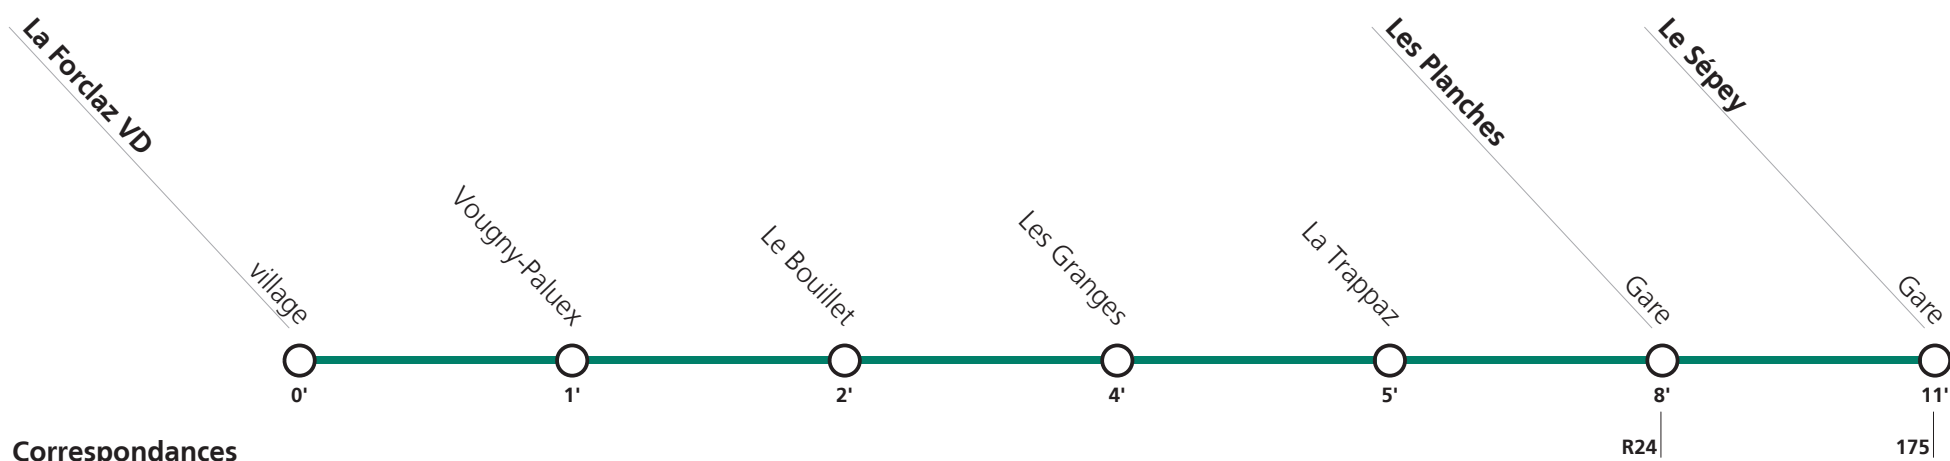

Tous les arrêts sont sur demande: Pour la montée, faire signe au conducteur. Pour la descente, appuyer sur le bouton à bord, après avoir franchi l'arrêt précédent.

Fêtes générales: 1er et 2 janvier (Nouvel An), 7 avril (Vendredi-Saint), 10 avril (Lundi de Pâques), 18 mai (Ascension), 29 mai (Lundi de Pentecôte), 1er août (Fête Nationale), 25 et 26 décembre (Noël).

Horaire valable du 11 décembre 2022 au 9 décembre 2023.

Téléchargez
l'App TPC

**172**

→ Le Sépey Gare

Samedi, dimanche et fêtes générales

La Forclaz VD	village	07:44	08:43	09:43	12:43	13:43	16:43	17:43	18:43
	Vougy-Paloux	07:45	08:44	09:44	12:44	13:44	16:44	17:44	18:44
	Le Bouillet	07:46	08:45	09:45	12:45	13:45	16:45	17:45	18:45
	Les Granges	07:48	08:47	09:47	12:47	13:47	16:47	17:47	18:47
	La Trappaz	07:49	08:48	09:48	12:48	13:48	16:48	17:48	18:48
Les Planches	Gare	07:52	08:51	09:51	12:51	13:51	16:51	17:51	18:51
Le Sépey	Gare	07:55	08:54	09:54	12:54	13:54	16:54	17:54	18:54