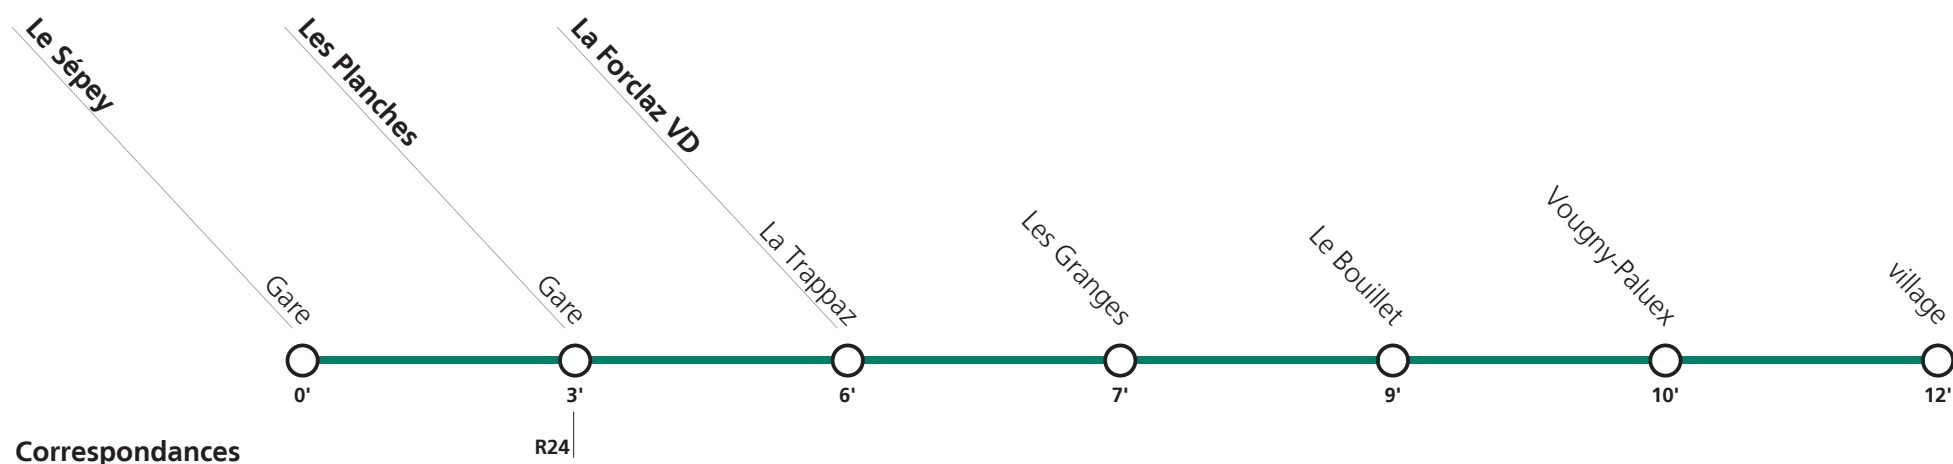

**172****→ La Forclaz****Lundi-vendredi, sauf fêtes générales**

Le Sépey	Gare	07:30	08:15	09:01	12:01	14:01	15:01	16:01	17:01	18:01	19:01
Les Planches	Gare	07:33	08:18	09:04	12:04	14:04	15:04	16:04	17:04	18:04	19:04
La Forclaz VD	La Trappaz	07:36	08:21	09:07	12:07	14:07	15:07	16:07	17:07	18:07	19:07
	Les Granges	07:37	08:22	09:08	12:08	14:08	15:08	16:08	17:08	18:08	19:08
	Le Bouillet	07:39	08:24	09:10	12:10	14:10	15:10	16:10	17:10	18:10	19:10
	Vougy-Paluex	07:40	08:25	09:11	12:11	14:11	15:11	16:11	17:11	18:11	19:11
	village	07:42	08:27	09:13	12:13	14:13	15:13	16:13	17:13	18:13	19:13

Tous les arrêts sont sur demande: Pour la montée, faire signe au conducteur. Pour la descente, appuyer sur le bouton à bord, après avoir franchi l'arrêt précédent.

Fêtes générales: 1er et 2 janvier (Nouvel An), 7 avril (Vendredi-Saint), 10 avril (Lundi de Pâques), 18 mai (Ascension), 29 mai (Lundi de Pentecôte), 1er août (Fête Nationale), 25 et 26 décembre (Noël).

Horaire valable du 11 décembre 2022 au 9 décembre 2023.

**Téléchargez
l'App TPC**

**172****→ La Forclaz**

Samedi, dimanche et fêtes générales

Le Sépey	Gare	07:32	08:15	09:01	12:01	13:01	16:01	17:01	18:01
Les Planches	Gare	07:35	08:18	09:04	12:04	13:04	16:04	17:04	18:04
La Forclaz VD	La Trappaz	07:38	08:21	09:07	12:07	13:07	16:07	17:07	18:07
	Les Granges	07:39	08:22	09:08	12:08	13:08	16:08	17:08	18:08
	Le Bouillet	07:41	08:24	09:10	12:10	13:10	16:10	17:10	18:10
	Vougy-Paluex	07:42	08:25	09:11	12:11	13:11	16:11	17:11	18:11
	village	07:44	08:27	09:13	12:13	13:13	16:13	17:13	18:13