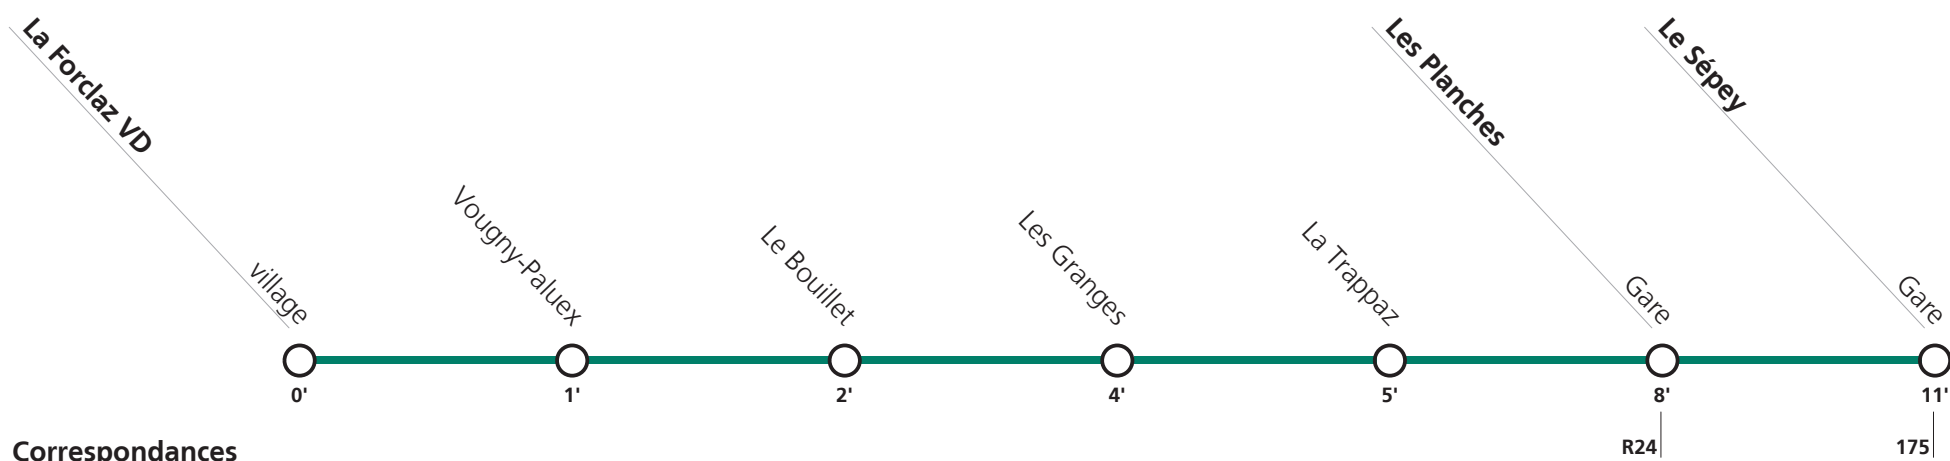

Tous les arrêts sont sur demande: Pour la montée, faire signe au conducteur. Pour la descente, appuyer sur le bouton à bord, après avoir franchi l'arrêt précédent.

Fêtes générales: 1er et 2 janvier (Nouvel An), 7 avril (Vendredi-Saint), 10 avril (Lundi de Pâques), 18 mai (Ascension), 29 mai (Lundi de Pentecôte), 1er août (Fête Nationale), 25 et 26 décembre (Noël).

Horaires valables du 11 décembre 2022 au 9 décembre 2023.

Téléchargez
l'App TPC

**172**

→ Le Sépey Gare

Lundi-vendredi, sauf fêtes générales

La Forclaz VD	village	07:08	07:44	08:43	09:43	12:43	14:43	15:43	16:43	17:43	18:43
	Vouigny-Paloux	07:09	07:45	08:44	09:44	12:44	14:44	15:44	16:44	17:44	18:44
	Le Bouillet	07:10	07:46	08:45	09:45	12:45	14:45	15:45	16:45	17:45	18:45
	Les Granges	07:12	07:48	08:47	09:47	12:47	14:47	15:47	16:47	17:47	18:47
	La Trappaz	07:13	07:49	08:48	09:48	12:48	14:48	15:48	16:48	17:48	18:48
Les Planches	Gare	07:16	07:52	08:51	09:51	12:51	14:51	15:51	16:51	17:51	18:51
Le Sépey	Gare	07:19	07:55	08:54	09:54	12:54	14:54	15:54	16:54	17:54	18:54

Horaire valable du 11 décembre 2022 au 9 décembre 2023.

Téléchargez
l'App TPC

**172**

→ Le Sépey Gare

Samedi, dimanche et fêtes générales

La Forclaz VD	village	07:44	08:43	09:43	12:43	13:43	16:43	17:43	18:43
	Vougy-Paloux	07:45	08:44	09:44	12:44	13:44	16:44	17:44	18:44
	Le Bouillet	07:46	08:45	09:45	12:45	13:45	16:45	17:45	18:45
	Les Granges	07:48	08:47	09:47	12:47	13:47	16:47	17:47	18:47
	La Trappaz	07:49	08:48	09:48	12:48	13:48	16:48	17:48	18:48
Les Planches	Gare	07:52	08:51	09:51	12:51	13:51	16:51	17:51	18:51
Le Sépey	Gare	07:55	08:54	09:54	12:54	13:54	16:54	17:54	18:54