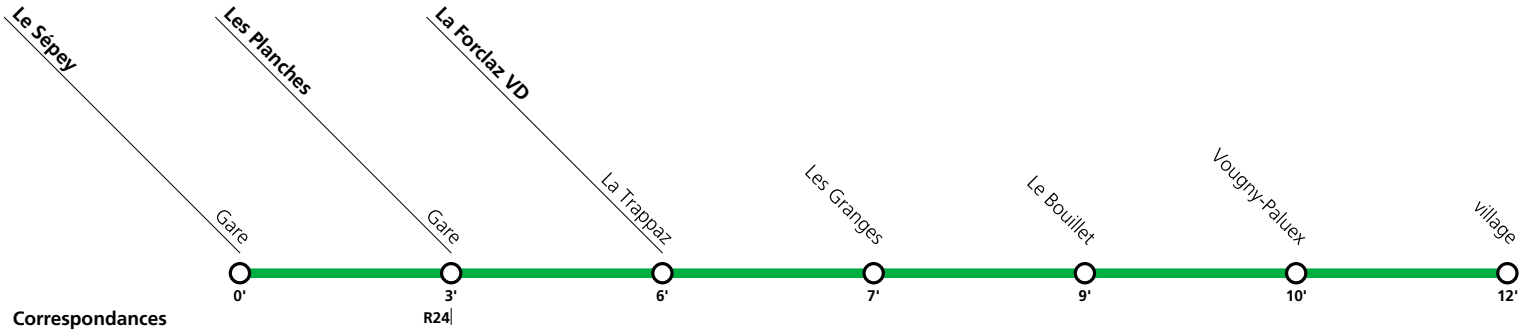

**Période horaire 2023/2024**

**Téléchargez  
l'App TPC**

**172**

# → La Forclaz

**Samedi, dimanche et fêtes générales****du 10 décembre 2023 au 14 décembre 2024**

<b>Le Sépey</b>	<b>Gare</b>	07:32	08:15	09:01	12:01	13:01	16:01	17:01	18:01
<b>Les Planches</b>	<b>Gare</b>	07:35	08:18	09:04	12:04	13:04	16:04	17:04	18:04
<b>La Forclaz VD</b>	<b>La Trappaz</b>	07:38	08:21	09:07	12:07	13:07	16:07	17:07	18:07
	<b>Les Granges</b>	07:39	08:22	09:08	12:08	13:08	16:08	17:08	18:08
	<b>Le Bouillet</b>	07:41	08:24	09:10	12:10	13:10	16:10	17:10	18:10
	<b>Vouigny-Paluex</b>	07:42	08:25	09:11	12:11	13:11	16:11	17:11	18:11
	<b>village</b>	07:44	08:27	09:13	12:13	13:13	16:13	17:13	18:13