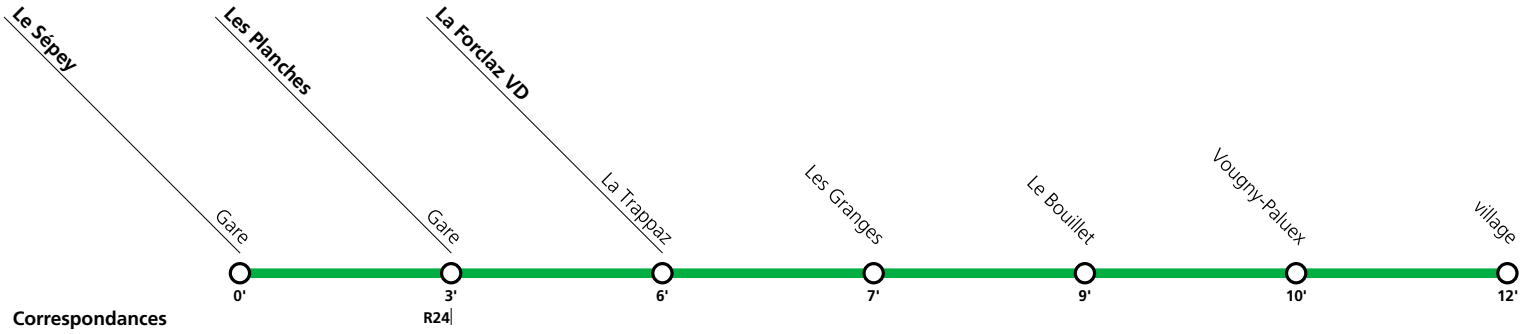

**172**

# → La Forclaz

**Lundi-vendredi, sauf fêtes générales****du 10 décembre 2023 au 14 décembre 2024**

<b>Le Sépey</b>	<b>Gare</b>	07:30	08:15	09:01	12:01	14:01	15:01	16:01	17:01	18:01	19:01
<b>Les Planches</b>	<b>Gare</b>	07:33	08:18	09:04	12:04	14:04	15:04	16:04	17:04	18:04	19:04
<b>La Forclaz VD</b>	<b>La Trappaz</b>	07:36	08:21	09:07	12:07	14:07	15:07	16:07	17:07	18:07	19:07
	<b>Les Granges</b>	07:37	08:22	09:08	12:08	14:08	15:08	16:08	17:08	18:08	19:08
	<b>Le Bouillet</b>	07:39	08:24	09:10	12:10	14:10	15:10	16:10	17:10	18:10	19:10
	<b>Vouigny-Paluex</b>	07:40	08:25	09:11	12:11	14:11	15:11	16:11	17:11	18:11	19:11
	<b>village</b>	07:42	08:27	09:13	12:13	14:13	15:13	16:13	17:13	18:13	19:13