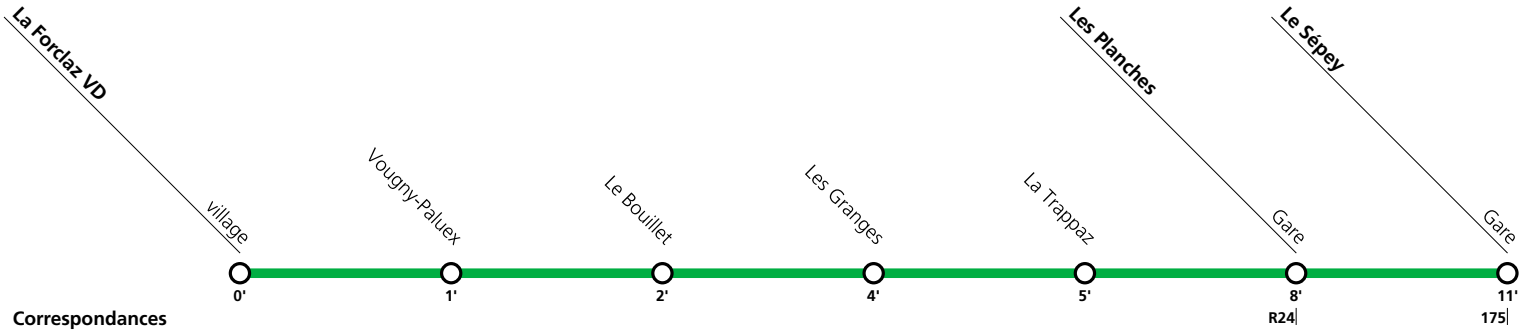

# Le Sépey Gare

**Lundi-vendredi, sauf fêtes générales****du 10 décembre 2023 au 14 décembre 2024**

<b>La Forclaz VD</b>	<b>village</b>	07:08	07:44	08:43	09:43	12:43	14:43	15:43	16:43	17:43	18:43
	<b>Vouigny-Paloux</b>	07:09	07:45	08:44	09:44	12:44	14:44	15:44	16:44	17:44	18:44
	<b>Le Bouillet</b>	07:10	07:46	08:45	09:45	12:45	14:45	15:45	16:45	17:45	18:45
	<b>Les Granges</b>	07:12	07:48	08:47	09:47	12:47	14:47	15:47	16:47	17:47	18:47
	<b>La Trappaz</b>	07:13	07:49	08:48	09:48	12:48	14:48	15:48	16:48	17:48	18:48
<b>Les Planches</b>	<b>Gare</b>	07:16	07:52	08:51	09:51	12:51	14:51	15:51	16:51	17:51	18:51
<b>Le Sépey</b>	<b>Gare</b>	07:19	07:55	08:54	09:54	12:54	14:54	15:54	16:54	17:54	18:54

**Période horaire 2023/2024**

**Téléchargez  
l'App TPC**

**172**

# Le Sépey Gare

**Samedi, dimanche et fêtes générales****du 10 décembre 2023 au 14 décembre 2024**

<b>La Forclaz VD</b>	<b>village</b>	07:44	08:43	09:43	12:43	13:43	16:43	17:43	18:43
	<b>Vouigny-Paloux</b>	07:45	08:44	09:44	12:44	13:44	16:44	17:44	18:44
	<b>Le Bouillet</b>	07:46	08:45	09:45	12:45	13:45	16:45	17:45	18:45
	<b>Les Granges</b>	07:48	08:47	09:47	12:47	13:47	16:47	17:47	18:47
	<b>La Trappaz</b>	07:49	08:48	09:48	12:48	13:48	16:48	17:48	18:48
<b>Les Planches</b>	<b>Gare</b>	07:52	08:51	09:51	12:51	13:51	16:51	17:51	18:51
<b>Le Sépey</b>	<b>Gare</b>	07:55	08:54	09:54	12:54	13:54	16:54	17:54	18:54