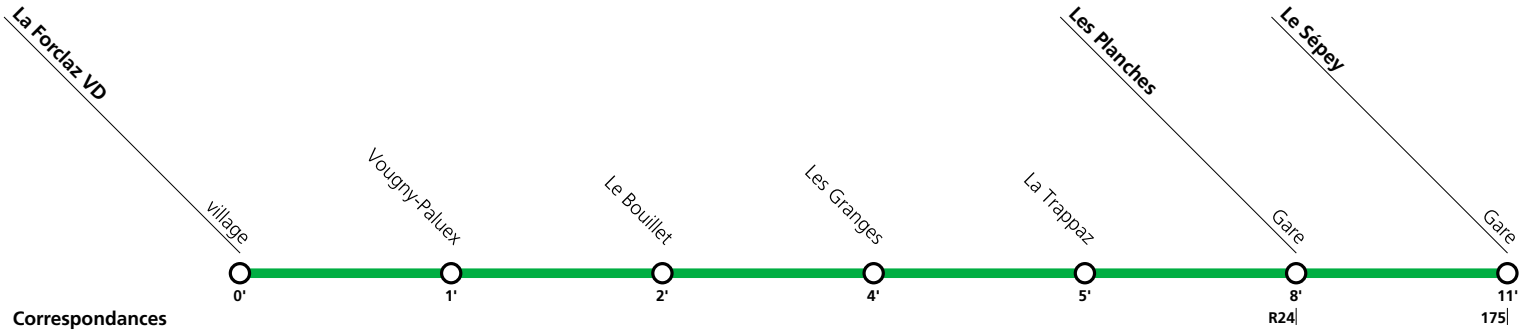

**Période horaire 2023/2024**

**Téléchargez  
l'App TPC**

**172**

# Le Sépey Gare

**Lundi-vendredi, sauf fêtes générales****du 10 décembre 2023 au 14 décembre 2024**

<b>La Forclaz VD</b>	<b>village</b>	07:08	07:44	08:43	09:43	12:43	14:43	15:43	16:43	17:43	18:43
	<b>Vouigny-Paloux</b>	07:09	07:45	08:44	09:44	12:44	14:44	15:44	16:44	17:44	18:44
	<b>Le Bouillet</b>	07:10	07:46	08:45	09:45	12:45	14:45	15:45	16:45	17:45	18:45
	<b>Les Granges</b>	07:12	07:48	08:47	09:47	12:47	14:47	15:47	16:47	17:47	18:47
	<b>La Trappaz</b>	07:13	07:49	08:48	09:48	12:48	14:48	15:48	16:48	17:48	18:48
<b>Les Planches</b>	<b>Gare</b>	07:16	07:52	08:51	09:51	12:51	14:51	15:51	16:51	17:51	18:51
<b>Le Sépey</b>	<b>Gare</b>	07:19	07:55	08:54	09:54	12:54	14:54	15:54	16:54	17:54	18:54