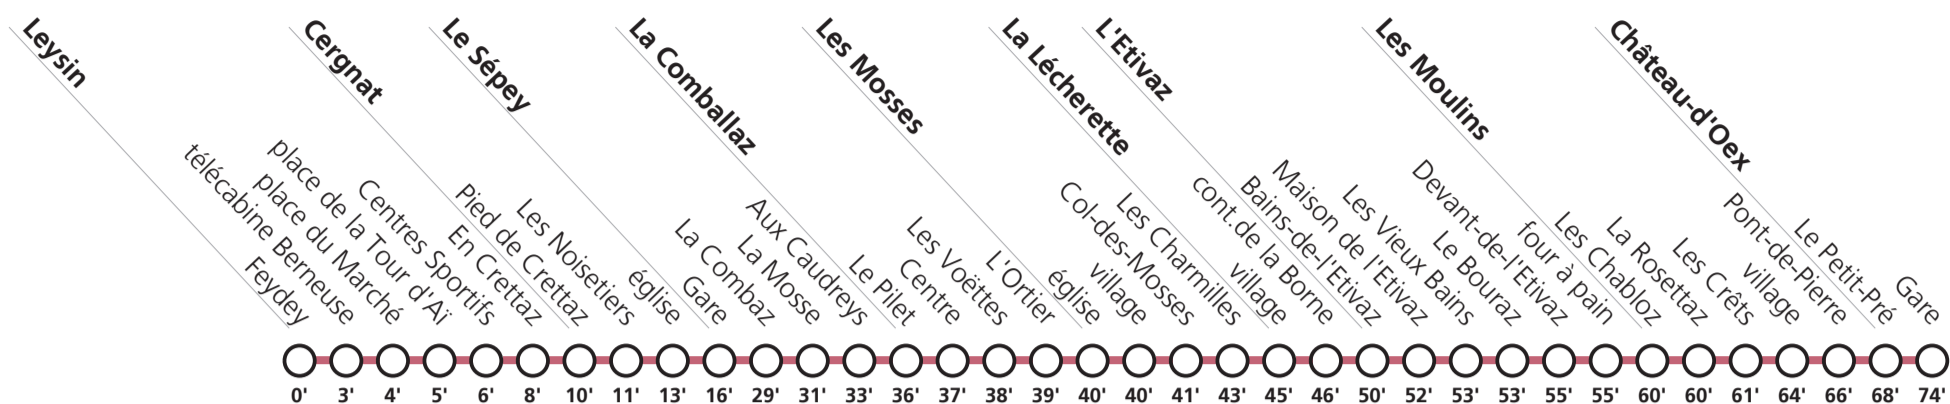

Horaire valable du 12 décembre 2021 au 10 décembre 2022.

Téléchargez l'App TPC

**175**

→ Château d'Oex

**Correspondances**172
R24**Lundi-vendredi, sauf fêtes générales**

				1]			1]			1]			1]			
Leysin	Feydey	06:37	07:04		07:43	09:37		11:37	12:37	13:37		14:37		15:37	16:37	17:37
	télécabine Berneuse	06:40	07:07		07:46	09:40		11:40	12:40	13:40		14:40		15:40	16:40	17:40
	Centres Sportifs	06:43	07:10		07:49	09:43		11:43	12:43	13:43		14:43		15:43	16:43	17:43
Cergnat	église	06:50	07:17		07:56	09:50		11:50	12:50	13:50		14:50		15:50	16:50	17:50
Le Sépey	Gare	06:53	07:20		07:59	09:53		11:53	12:53	13:53		14:53		15:53	16:53	17:53
	Gare	07:04	07:28		08:07	10:04		12:04	13:04	14:04	15:04	16:04	17:04	18:04		
La Combalmaz	Centre	07:14	07:38		08:17	10:14		12:14	13:14	14:14	15:14	16:14	17:14	18:14		
Les Mosses	Col-des-Mosses	07:18	07:42		08:21	10:18		12:18	12:40	13:18	14:18	15:18	16:18	17:18	18:18	
La Lécherette	village	07:22			08:25	10:22		12:22	12:44	13:22	14:22	15:22	16:22	17:22	18:22	
L'Etivaz	Maison de l'Etivaz	07:29			08:32	10:29		12:29	12:50	13:29	14:29	15:29	16:29	17:29	18:29	
Les Moulins	village	07:41	07:49	08:44	10:41	11:47	12:41	13:01	13:41	14:41	15:41	16:05	16:41	17:41	18:41	
	Pont-de-Pierre	07:43		08:46	10:43	11:49	12:43	13:03	13:43	14:43	15:43	16:07	16:43	17:43	18:43	
Château-d'Oex	Gare	07:51	07:57	08:54	10:51	11:54	12:51	13:09	13:51	14:51	15:51	16:12	16:51	17:51	18:51	
Leysin	Feydey	18:37														
	télécabine Berneuse	18:40														
	Centres Sportifs	18:43														
Cergnat	église	18:50														
Le Sépey	Gare	18:53														
	Gare		19:04													
La Combalmaz	Centre		19:14													
Les Mosses	Col-des-Mosses		19:18													
La Lécherette	village		19:22													
L'Etivaz	Maison de l'Etivaz		19:29													
Les Moulins	village		19:41													
	Pont-de-Pierre		19:43													
Château-d'Oex	Gare		19:51													