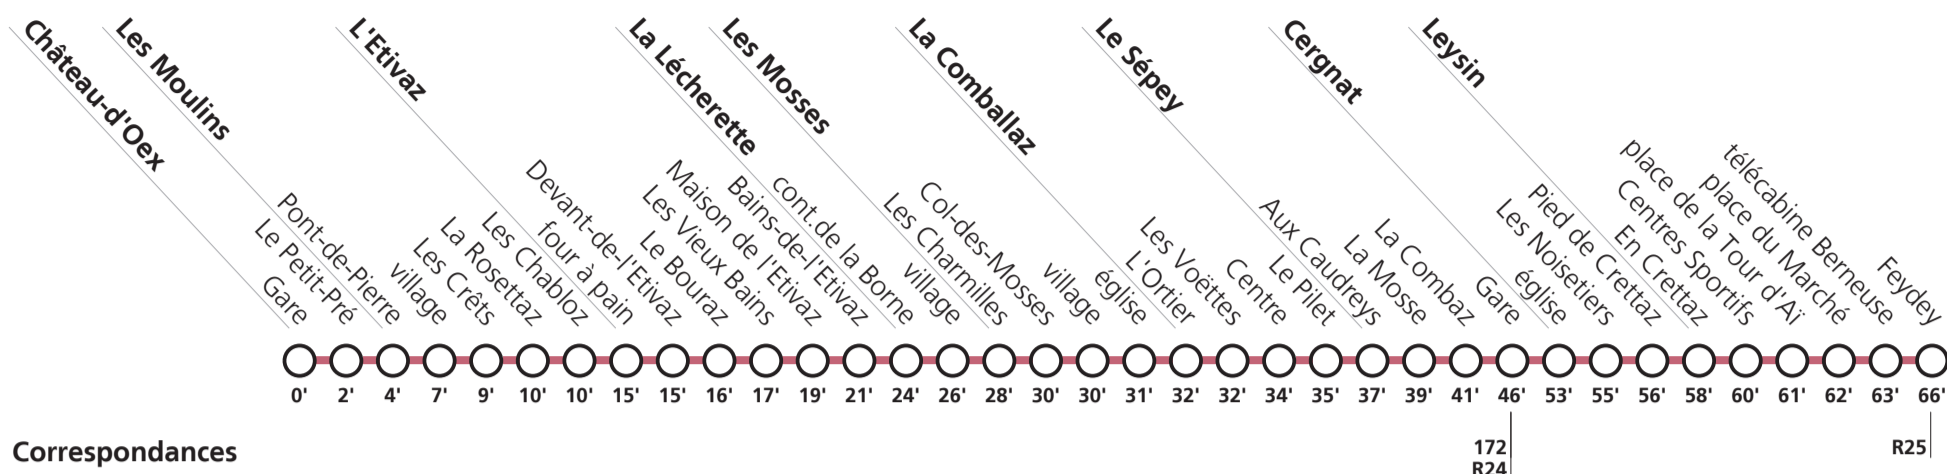

**175**

→ Leysin-Feydey

Lundi-vendredi, sauf fêtes générales

					1]	1]				1]				
Château-d'Oex	Gare	06:35	08:05	10:05	11:38	11:38	12:05	13:05	14:05	15:05	15:58	16:05	17:05	18:05
Les Moulins	Pont-de-Pierre	06:39	08:09	10:09		11:42	12:09	13:09	14:09	15:09		16:09	17:09	18:09
	village	06:42	08:12	10:12	11:46	11:45	12:12	13:12	14:12	15:12	16:06	16:12	17:12	18:12
L'Etivaz	Maison de l'Etivaz	06:54	08:24	10:24		11:57	12:24	13:24	14:24	15:24		16:24	17:24	18:24
La Lécherette	village	07:01	08:31	10:31		12:04	12:31	13:31	14:31	15:31		16:31	17:31	18:31
Les Mosses	Col-des-Mosses	07:05	07:44	08:35	10:35	12:08	12:35	13:35	14:35	15:35		16:35	17:35	18:35
La Comballaz	Centre	07:09	07:48	08:39	10:39		12:39	13:40	14:39	15:39		16:39	17:39	18:40
	Gare	07:21	08:00	08:51	10:51		12:51	13:51	14:51	15:51		16:51	17:51	18:51
Le Sépey	Gare	07:25	08:02	09:02	11:02	12:02	13:02	14:02	15:02	16:02		17:02	18:02	
	Gare	07:25	08:02	09:02	11:02	12:02	13:02	14:02	15:02	16:02		17:02	18:02	
Cergnat	église	07:28	08:05	09:05	11:05	12:05	13:05	14:05	15:05	16:05		17:05	18:05	
Leysin	Centres Sportifs	07:35	08:12	09:12	11:12	12:12	13:12	14:12	15:12	16:12		17:12	18:12	
	télécabine Berneuse	07:38	08:15	09:15	11:15	12:15	13:15	14:15	15:15	16:15		17:15	18:15	
	Feydey	07:41	08:18	09:18	11:18	12:18	13:18	14:18	15:18	16:18		17:18	18:18	
Château-d'Oex	Gare	19:05												
Les Moulins	Pont-de-Pierre	19:09												
	village	19:12												
L'Etivaz	Maison de l'Etivaz	19:24												
La Lécherette	village	19:31												
Les Mosses	Col-des-Mosses	19:35												
La Comballaz	Centre	19:39												
Le Sépey	Gare	19:51												
	Gare	19:02	20:02											
Cergnat	église	19:05	20:05											
Leysin	Centres Sportifs	19:12	20:12											
	télécabine Berneuse	19:15	20:15											
	Feydey	19:18	20:18											