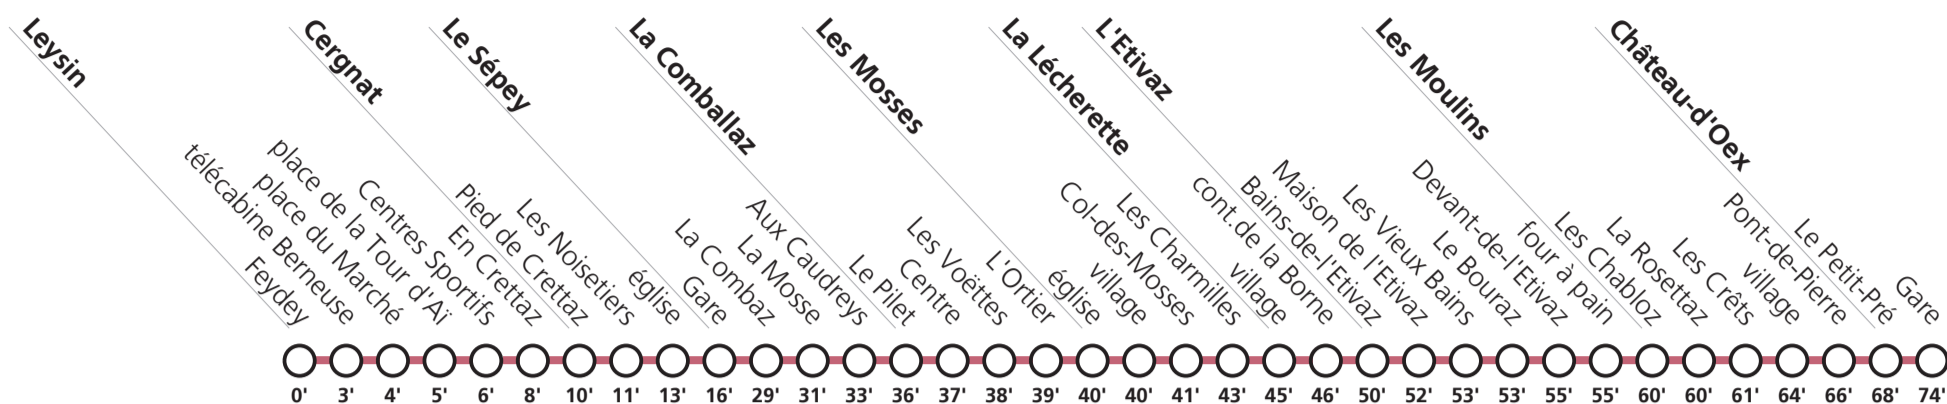

175

→ Château d'Oex

Correspondances

172
R24

Samedi, dimanche et fêtes générales

Leysin	Feydey	07:04	07:43	09:37	11:37	12:37	14:37	15:37	16:37	17:37	18:37
	télécabine Berneuse	07:07	07:46	09:40	11:40	12:40	14:40	15:40	16:40	17:40	18:40
	Centres Sportifs	07:10	07:49	09:43	11:43	12:43	14:43	15:43	16:43	17:43	18:43
Cergnat	église	07:17	07:56	09:50	11:50	12:50	14:50	15:50	16:50	17:50	18:50
Le Sépey	Gare	07:20	07:59	09:53	11:53	12:53	14:53	15:53	16:53	17:53	18:53
	Gare		08:07	10:04	12:04	13:04	15:04	16:04	17:04	18:04	
La Comballaz	Centre		08:17	10:14	12:14	13:14	15:14	16:14	17:14	18:14	
Les Mosses	Col-des-Mosses		08:21	10:18	12:18	13:18	15:18	16:18	17:18	18:18	
La Lécherette	village		08:25	10:22	12:22	13:22	15:22	16:22	17:22	18:22	
L'Etivaz	Maison de l'Etivaz		08:32	10:29	12:29	13:29	15:29	16:29	17:29	18:29	
Les Moulins	village		08:44	10:41	12:41	13:41	15:41	16:41	17:41	18:41	
	Pont-de-Pierre		08:46	10:43	12:43	13:43	15:43	16:43	17:43	18:43	
Château-d'Oex	Gare		08:54	10:51	12:51	13:51	15:51	16:51	17:51	18:51	

Tous les arrêts sont sur demande: Pour la montée, faire signe au conducteur. Pour la descente, appuyer sur le bouton à bord, après avoir franchi l'arrêt précédent.

Périodes scolaires VD : 13.12 – 23.12.21 / 10.01 – 18.02 / 28.02 – 14.04 / 02.05 – 01.07 / 22.08 – 14.10 / 31.10 – 23.12

Fêtes générales: 1er et 2 janvier (Nouvel An), 15 avril (Vendredi-Saint), 18 avril (Lundi de Pâques), 26 mai (Ascension), 6 juin (Lundi de Pentecôte), 1er août (Fête Nationale), 25 et 26 décembre (Noël).

Horaire valable du 12 décembre 2021 au 10 décembre 2022.

Téléchargez
l'App TPC