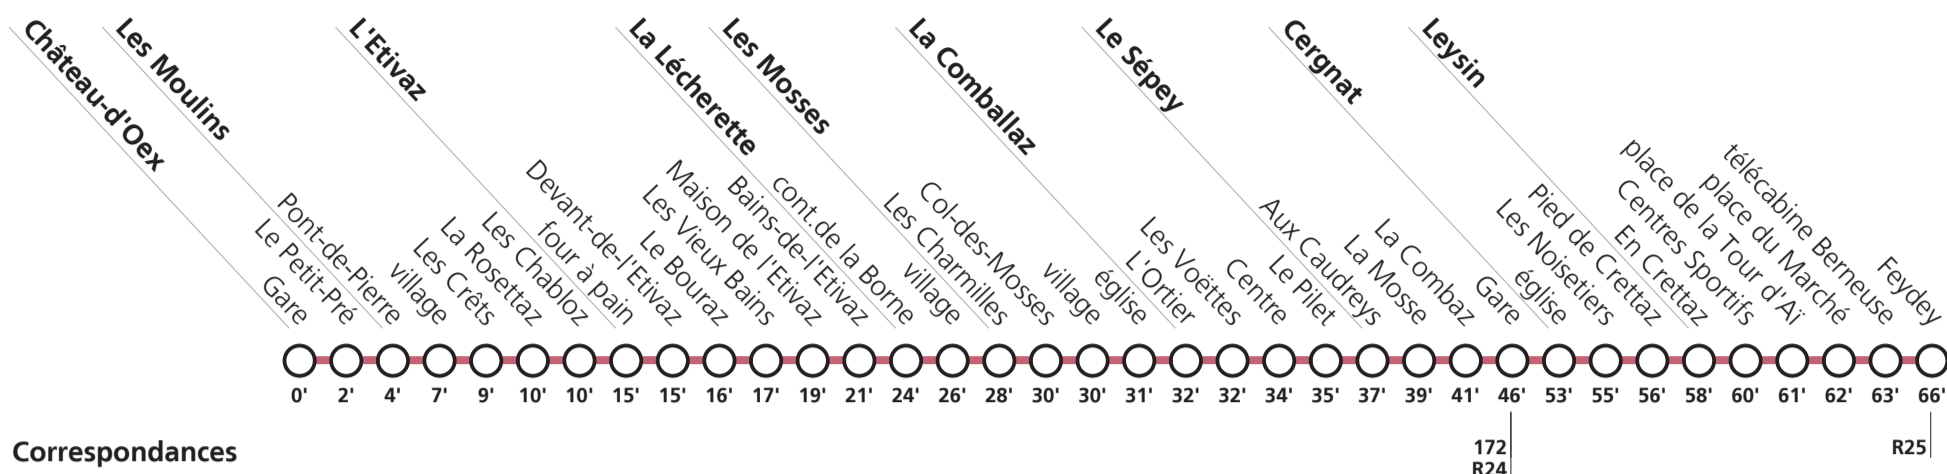

1] circule seulement pendant les périodes scolaires du canton de Vaud

Tous les arrêts sont sur demande: Pour la montée, faire signe au conducteur. Pour la descente, appuyer sur le bouton à bord, après avoir franchi l'arrêt précédent.

Horaire valable du 12 décembre 2021 au 10 décembre 2022.

Téléchargez
l'App TPC

**175**

→ Leysin-Feydey

Samedi, dimanche et fêtes générales

Château-d'Oex	Gare	08:05	10:05	12:05	14:05	15:05	16:05	17:05	18:05		
Les Moulins	Pont-de-Pierre	08:09	10:09	12:09	14:09	15:09	16:09	17:09	18:09		
	village	08:12	10:12	12:12	14:12	15:12	16:12	17:12	18:12		
L'Étivaz	Maison de l'Étivaz	08:24	10:24	12:24	14:24	15:24	16:24	17:24	18:24		
La Lécherette	village	08:31	10:31	12:31	14:31	15:31	16:31	17:31	18:31		
Les Mosses	Col-des-Mosses	08:35	10:35	12:35	14:35	15:35	16:35	17:35	18:35		
La Comballaz	Centre	08:39	10:39	12:39	14:39	15:39	16:39	17:39	18:39		
	Gare	08:51	10:51	12:51	14:51	15:51	16:51	17:51	18:51		
Le Sépey	Gare	07:25	09:02	11:02	12:02	13:02	15:02	16:02	17:02	18:02	19:02
	église	07:28	09:05	11:05	12:05	13:05	15:05	16:05	17:05	18:05	19:05
Leysin	Centres Sportifs	07:35	09:12	11:12	12:12	13:12	15:12	16:12	17:12	18:12	19:12
	télécabine Berneuse	07:38	09:15	11:15	12:15	13:15	15:15	16:15	17:15	18:15	19:15
	Feydey	07:41	09:18	11:18	12:18	13:18	15:18	16:18	17:18	18:18	19:18

Tous les arrêts sont sur demande: Pour la montée, faire signe au conducteur. Pour la descente, appuyer sur le bouton à bord, après avoir franchi l'arrêt précédent.

Périodes scolaires VD : 13.12 – 23.12.21 / 10.01 – 18.02 / 28.02 – 14.04 / 02.05 – 01.07 / 22.08 – 14.10 / 31.10 – 23.12