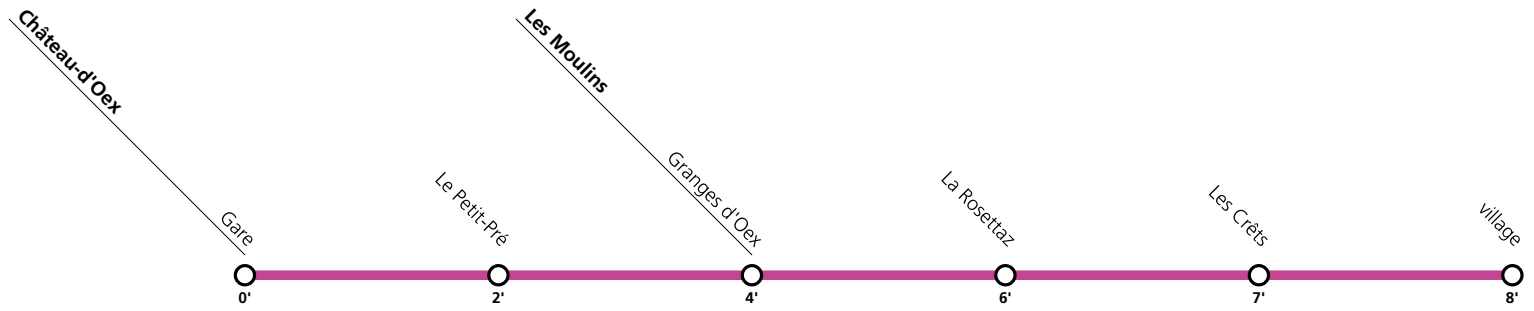

175

Les Moulins village

Samedi, dimanche et fêtes générales

du 10 décembre 2023 au 14 décembre 2024

Château-d'Oex	Gare	08:05	09:05	10:05	11:05	12:05	14:05	15:05	16:05	17:05	18:05	19:05
	Le Petit-Pré	08:07	09:07	10:07	11:07	12:07	14:07	15:07	16:07	17:07	18:07	19:07
Les Moulins	Granges d'Oex											
	La Rosettaz	08:15	09:15	10:15	11:15	12:15	14:15	15:15	16:15	17:15	18:15	19:15
	Les Crêts											
	village											

Tous les arrêts sont sur demande: Pour la montée, faire signe au conducteur. Pour la descente, appuyer sur le bouton à bord, après avoir franchi l'arrêt précédent.

Périodes scolaires VD: 11.12.–22.12., 8.1.–9.2., 19.2.–28.3., 15.4.–28.6., sauf 10.5, 19.8.–11.10., 28.10.–13.12.

Fêtes générales: 1er et 2 janvier (Nouvel An), 29 mars (Vendredi Saint), 1er avril (Lundi de Pâques), 9 mai (Ascension), 20 mai (Lundi de Pentecôte), 1er août (Fête Nationale), 25 et 26 décembre (Noël).

Période horaire 2023/2024

Téléchargez l'App TPC