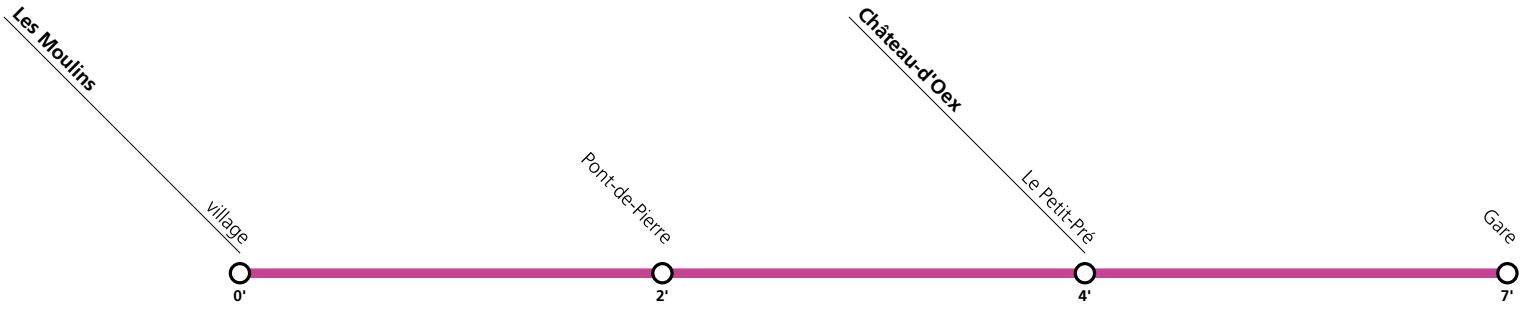

175

Château-d'Oex Gare

Samedi, dimanche et fêtes générales

du 10 décembre 2023 au 14 décembre 2024

Les Moulins	village	08:12	09:12	10:12	11:12	12:12		14:12	15:12	16:12							
	Les Crêts	08:14	09:14	10:14	11:14	12:14		14:14	15:14	16:14							
	La Rosettaz	08:15	08:40	09:15	09:37	10:15	10:37	11:15	11:37	12:15	12:37	13:37	14:15	14:37	15:15	15:37	16:15
	Granges d'Oex																
Château-d'Oex	Le Petit-Pré	08:48	09:45	10:45	11:45	12:45	13:45	14:45	15:45								
	Gare	08:54	09:51	10:51	11:51	12:51	13:51	14:51	15:51								

Les Moulins	village	17:12	18:12	19:12				
	Les Crêts	17:14	18:14	19:14				
	La Rosettaz	16:37	17:15	17:37	18:15	18:37	19:15	19:37
	Granges d'Oex							
Château-d'Oex	Le Petit-Pré	16:45	17:45	18:45	19:45			
	Gare	16:51	17:51	18:51	19:51			

Tous les arrêts sont sur demande: Pour la montée, faire signe au conducteur. Pour la descente, appuyer sur le bouton à bord, après avoir franchi l'arrêt précédent.

Fêtes générales: 1er et 2 janvier (Nouvel An), 29 mars (Vendredi Saint), 1er avril (Lundi de Pâques), 9 mai (Ascension), 20 mai (Lundi de Pentecôte), 1er août (Fête Nationale), 25 et 26 décembre (Noël).

Période horaire 2023/2024

Téléchargez l'App TPC