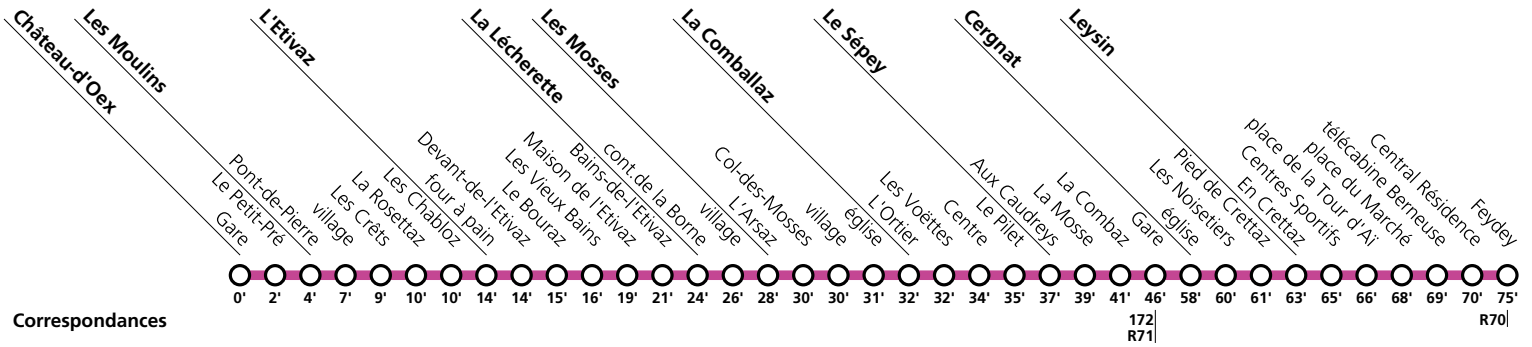

175

Leysin-Feydey

Samedi, dimanche et fêtes générales

du 10 décembre 2023 au 14 décembre 2024

Château-d'Oex	Gare		08:05	09:05	10:05	11:05	12:05	14:05	15:05	16:05	17:05	18:05	19:05	
Les Moulins	village		08:12	09:12	10:12	11:12	12:12	14:12	15:12	16:12	17:12	18:12	19:12	
	La Rosettaz		08:15	09:15	10:15	11:15	12:15	14:15	15:15	16:15	17:15	18:15	19:15	
L'Étivaz	four à pain		08:19	09:19	10:19	11:19	12:19	14:19	15:19	16:19	17:19	18:19	19:19	
	Maison de l'Étivaz		08:24	09:24	10:24	11:24	12:24	14:24	15:24	16:24	17:24	18:24	19:24	
La Lécherette	village		08:31	09:31	10:31	11:31	12:31	14:31	15:31	16:31	17:31	18:31	19:31	
Les Mosses	Col-des-Mosses		08:35	09:35	10:35	11:35	12:35	14:35	15:35	16:35	17:35	18:35	19:35	
	village		08:35	09:35	10:35	11:35	12:35	14:35	15:35	16:35	17:35	18:35	19:35	
La Comballaz	Centre		08:39	09:39	10:39	11:39	12:39	14:39	15:39	16:39	17:39	18:39	19:39	
Le Sépey	Gare	arrivée	08:51	09:51	10:51	11:51	12:51	14:51	15:51	16:51	17:51	18:51	19:51	
	Gare	départ	07:23	09:01	10:01	11:01	12:01	13:01	15:01	16:01	17:01	18:01	19:01	20:01
Cergnat	église		07:25	09:03	10:03	11:03	12:03	13:03	15:03	16:03	17:03	18:03	19:03	20:03
Leysin	Centres Sportifs		07:32	09:10	10:10	11:10	12:10	13:10	15:10	16:10	17:10	18:10	19:10	20:10
	télécabine Berneuse		07:36	09:14	10:14	11:14	12:14	13:14	15:14	16:14	17:14	18:14	19:14	20:14
	Feydey		07:41	09:20	10:20	11:20	12:20	13:20	15:20	16:20	17:20	18:20	19:20	20:20

Tous les arrêts sont sur demande: Pour la montée, faire signe au conducteur. Pour la descente, appuyer sur le bouton à bord, après avoir franchi l'arrêt précédent.

Périodes scolaires VD: 11.12.–22.12., 8.1.–9.2., 19.2.–28.3., 15.4.–28.6., sauf 10.5, 19.8.–11.10., 28.10.–13.12.

Fêtes générales: 1er et 2 janvier (Nouvel An), 29 mars (Vendredi Saint), 1er avril (Lundi de Pâques), 9 mai (Ascension), 20 mai (Lundi de Pentecôte), 1er août (Fête Nationale), 25 et 26 décembre (Noël).

Période horaire 2023/2024

**Téléchargez
l'App TPC**