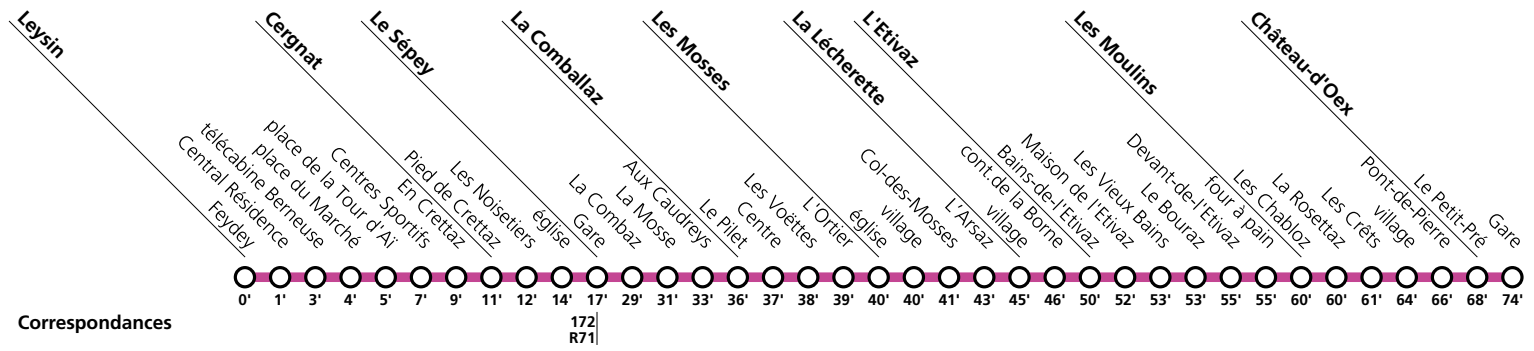

# Château d'Oex

**Lundi-vendredi, sauf fêtes générales****du 10 décembre 2023 au 14 décembre 2024**

			2]	3]	1]	2]	3]		1]	1]	1]	2]	3]			
<b>Leysin</b>	<b>Feydey</b>	06:37	07:02		07:43		08:36	09:36				11:36	12:36	13:36	14:36	
	<b>télécabine Berneuse</b>	06:40	07:05		07:46		08:39	09:39				11:39	12:39	13:39	14:39	
<b>Cergnat</b>	<b>église</b>	06:51	07:16		07:57		08:50	09:50				11:50	12:50	13:50	14:50	
<b>Le Sépey</b>	<b>Gare</b>	arrivée 06:54	07:19		08:00		08:53	09:53				11:53	12:53	13:53	14:53	
	<b>Gare</b>	départ 07:04		07:28		08:07	09:04	10:04				12:04	13:04		14:04	15:04
<b>La Comballaz</b>	<b>Centre</b>	07:14		07:38		08:17	09:14	10:14				12:14	13:14	14:14	15:14	
<b>Les Mosses</b>	<b>village</b>	07:17		07:41		08:20	09:17	10:17				12:17	13:17	14:17	15:17	
	<b>Col-des-Mosses</b>	07:18		07:42		08:21	09:18	10:18				12:18	12:40	13:18	14:18	15:18
<b>La Lécherette</b>	<b>village</b>	07:22				08:25	09:22	10:22				12:22	12:44	13:22	14:22	15:22
	<b>Maison de l'Étivaz</b>	07:29				08:32	09:29	10:29				12:29	12:50	13:29	14:29	15:29
<b>L'Étivaz</b>	<b>four à pain</b>	07:32				08:35	09:32	10:32				12:32	12:53	13:32	14:32	15:32
	<b>La Rosettaz</b>	07:37				08:40	09:37	10:37	11:43			12:37	12:58	13:37	14:37	15:37
<b>Les Moulins</b>	<b>village</b>	07:41		07:49		08:44	09:41	10:41	11:46	11:47		12:41	13:01	13:41	14:41	15:41
	<b>Gare</b>	07:51		07:57		08:54	09:51	10:51			11:54	12:51	13:09	13:51	14:51	15:51
<b>Leysin</b>	<b>Feydey</b>		1]	1]												
	<b>télécabine Berneuse</b>				15:36	16:36	17:36	18:36								
<b>Cergnat</b>	<b>église</b>				15:39	16:39	17:39	18:39								
<b>Le Sépey</b>	<b>Gare</b>	arrivée			15:53	16:53	17:53	18:53								
	<b>Gare</b>	départ			16:04	17:04	18:04	19:04								
<b>La Comballaz</b>	<b>Centre</b>				16:14	17:14	18:14	19:14								
<b>Les Mosses</b>	<b>village</b>				16:17	17:17	18:17	19:17								
	<b>Col-des-Mosses</b>				16:18	17:18	18:18	19:18								
<b>La Lécherette</b>	<b>village</b>				16:22	17:22	18:22	19:22								
	<b>Maison de l'Étivaz</b>				16:29	17:29	18:29	19:29								
<b>L'Étivaz</b>	<b>four à pain</b>				16:32	17:32	18:32	19:32								
	<b>La Rosettaz</b>				16:03	16:37	17:37	18:37	19:37							
<b>Les Moulins</b>	<b>village</b>				16:06	16:06	16:41	17:41	18:41	19:41						
	<b>Gare</b>				16:13	16:51	17:51	18:51	19:51							