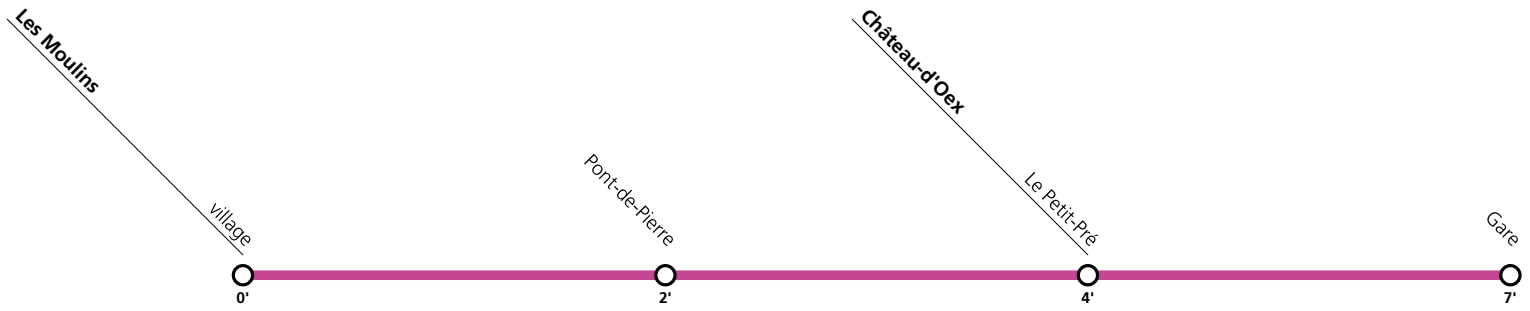

**Période horaire 2023/2024**

**Téléchargez l'App TPC**

**175**

# → Château-d'Oex Gare

**Lundi-vendredi, sauf fêtes générales****du 10 décembre 2023 au 14 décembre 2024**

		1]														
Les Moulins	village	06:42	07:49	08:12	09:12	10:12	11:45	11:47	12:12		13:12					
	Les Crêts	06:44	07:50	08:14	09:14	10:14	11:47		12:14		13:14					
	La Rosettaz	06:45	07:37	07:51	08:15	08:40	09:15	09:37	10:15	10:37	11:48	12:15	12:37	12:58	13:15	13:37
	Granges d'Oex			07:52												
Château-d'Oex	Le Petit-Pré	07:45	07:54	08:48	09:45	10:45	11:51		12:45	13:05	13:45					
	Gare	07:51	07:57	08:54	09:51	10:51	11:54		12:51	13:09	13:51					

		1]											
Les Moulins	village	14:12	15:12	16:06	16:12	17:12	18:12	19:12					
	Les Crêts	14:14	15:14		16:14	17:14	18:14	19:14					
	La Rosettaz	14:15	14:37	15:15	15:37	16:15	16:37	17:15	17:37	18:15	18:37	19:15	19:37
	Granges d'Oex												
Château-d'Oex	Le Petit-Pré	14:45	15:45	16:10	16:45	17:45	18:45	19:45					
	Gare	14:51	15:51	16:13	16:51	17:51	18:51	19:51					