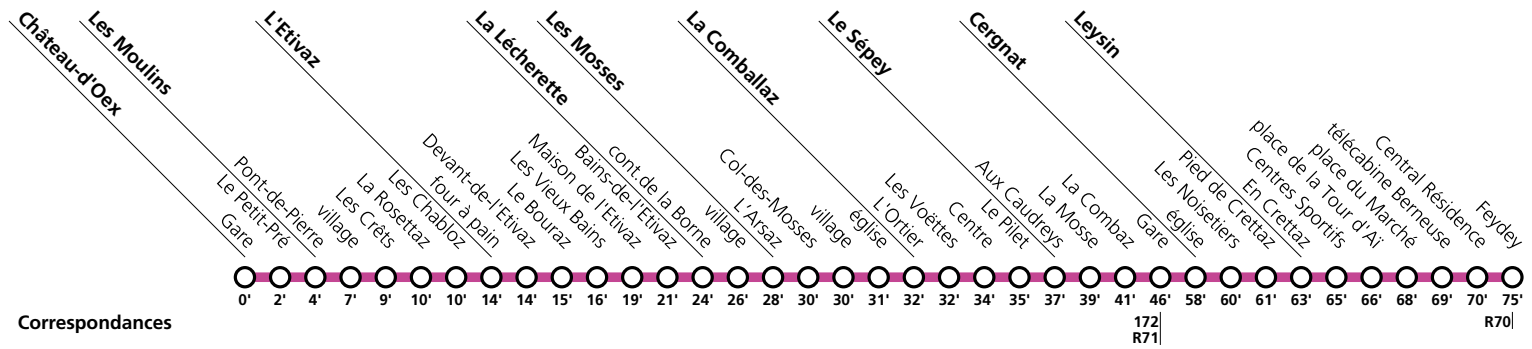

# → Leysin-Feydey

**Lundi-vendredi, sauf fêtes générales****du 10 décembre 2023 au 14 décembre 2024**

							1]	1]			2]	
Château-d'Oex	Gare	06:35		08:05	09:05	10:05	11:38	11:38	12:05	13:05	14:05	15:05
Les Moulins	village	06:42		08:12	09:12	10:12	11:45	11:46	12:12	13:12	14:12	15:12
	La Rosettaz	06:45		08:15	09:15	10:15	11:48		12:15	13:15	14:15	15:15
L'Étivaz	four à pain	06:49		08:19	09:19	10:19	11:52		12:19	13:19	14:19	15:19
	Maison de l'Étivaz	06:54		08:24	09:24	10:24	11:57		12:24	13:24	14:24	15:24
La Lécherette	village	07:01		08:31	09:31	10:31	12:04		12:31	13:31	14:31	15:31
Les Mosses	Col-des-Mosses	07:05	07:44	08:35	09:35	10:35	12:08		12:35	13:35	14:35	15:35
	village	07:05	07:44	08:35	09:35	10:35			12:35	13:35	14:35	15:35
La Comballaz	Centre	07:09	07:48	08:39	09:39	10:39			12:39	13:39	14:39	15:39
Le Sépey	Gare	arrivée 07:21	08:00	08:51	09:51	10:51			12:51	13:51	14:51	15:51
	Gare	départ	07:23	08:01	09:01	10:01	11:01	12:01	13:01	14:01	15:01	16:01
Cergnat	église		07:25	08:03	09:03	10:03	11:03	12:03	13:03	14:03	15:03	16:03
Leysin	Centres Sportifs		07:32	08:10	09:10	10:10	11:10	12:10	13:10	14:10	15:10	16:10
	télécabine Berneuse		07:36	08:14	09:14	10:14	11:14	12:14	13:14	14:14	15:14	16:14
	Feydey		07:41	08:20	09:20	10:20	11:20	12:20	13:20	14:20	15:20	16:20