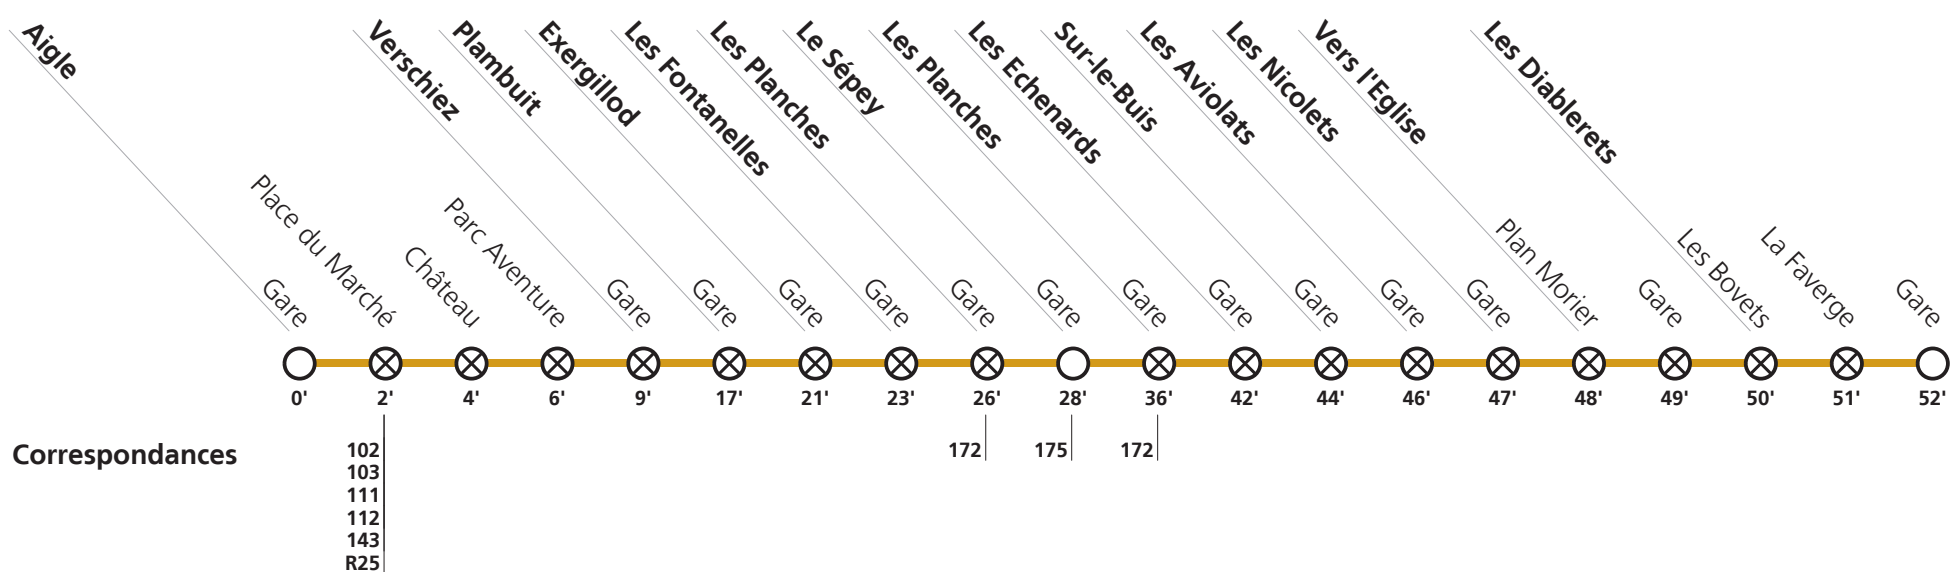

**R24**

→ Les Diablerets

⊗ Arrêt sur demande: - Pour monter: sur le quai, appuyez sur le bouton correspondant à votre direction (dans les haltes non équipées, faire signe au conducteur)
 - Pour descendre: appuyez sur le bouton à bord après avoir franchi l'arrêt précédent.

Horaire identique tous les jours

					Toutes les heures		
Aigle	Gare	05:25	06:25	07:25	08:29	:29	22:29
	Place du Marché	05:27	06:27	07:27	08:31	:31	22:31
	Château	05:29	06:29	07:29	08:33	:33	22:33
	Parc Aventure	05:31	06:31	07:31	08:35	:35	22:35
Verschiez	Gare	05:34	06:34	07:34	08:38	:38	22:38
Plambuit	Gare	05:42	06:42	07:42	08:46	:46	22:46
Exergillod	Gare	05:46	06:46	07:46	08:50	:50	22:50
Les Fontanelles	Gare	05:48	06:48	07:48	08:52	:52	22:52
Les Planches	Gare	05:51	06:51	07:51	08:55	:55	22:55
Le Sépey	Gare	06:01	07:01	08:01	09:01	:01	23:01
Les Planches	Gare	06:04	07:04	08:04	09:04	:04	23:04
Les Echenards	Gare	06:09	07:09	08:09	09:09	:09	23:09
Sur-le-Buis	Gare	06:11	07:11	08:11	09:11	:11	23:11
Les Aviolats	Gare	06:13	07:13	08:13	09:13	:13	23:13
Les Nicolets	Gare	06:14	07:14	08:14	09:14	:14	23:14
Vers l'Eglise	Plan Morier	06:15	07:15	08:15	09:15	:15	23:15
	Gare	06:16	07:16	08:16	09:16	:16	23:16
Les Diablerets	Les Bovets	06:17	07:17	08:17	09:17	:17	23:17
	La Faverge	06:18	07:18	08:18	09:18	:18	23:18
	Gare	06:19	07:19	08:19	09:19	:19	23:19

Horaire valable du 12 décembre 2021 au 10 décembre 2022.

Téléchargez
l'App TPC

**R24****→ Aigle**

⊗ **Arrêt sur demande:** - Pour monter: sur le quai, appuyez sur le bouton correspondant à votre direction (dans les haltes non équipées, faire signe au conducteur)
 - Pour descendre: appuyez sur le bouton à bord après avoir franchi l'arrêt précédent.