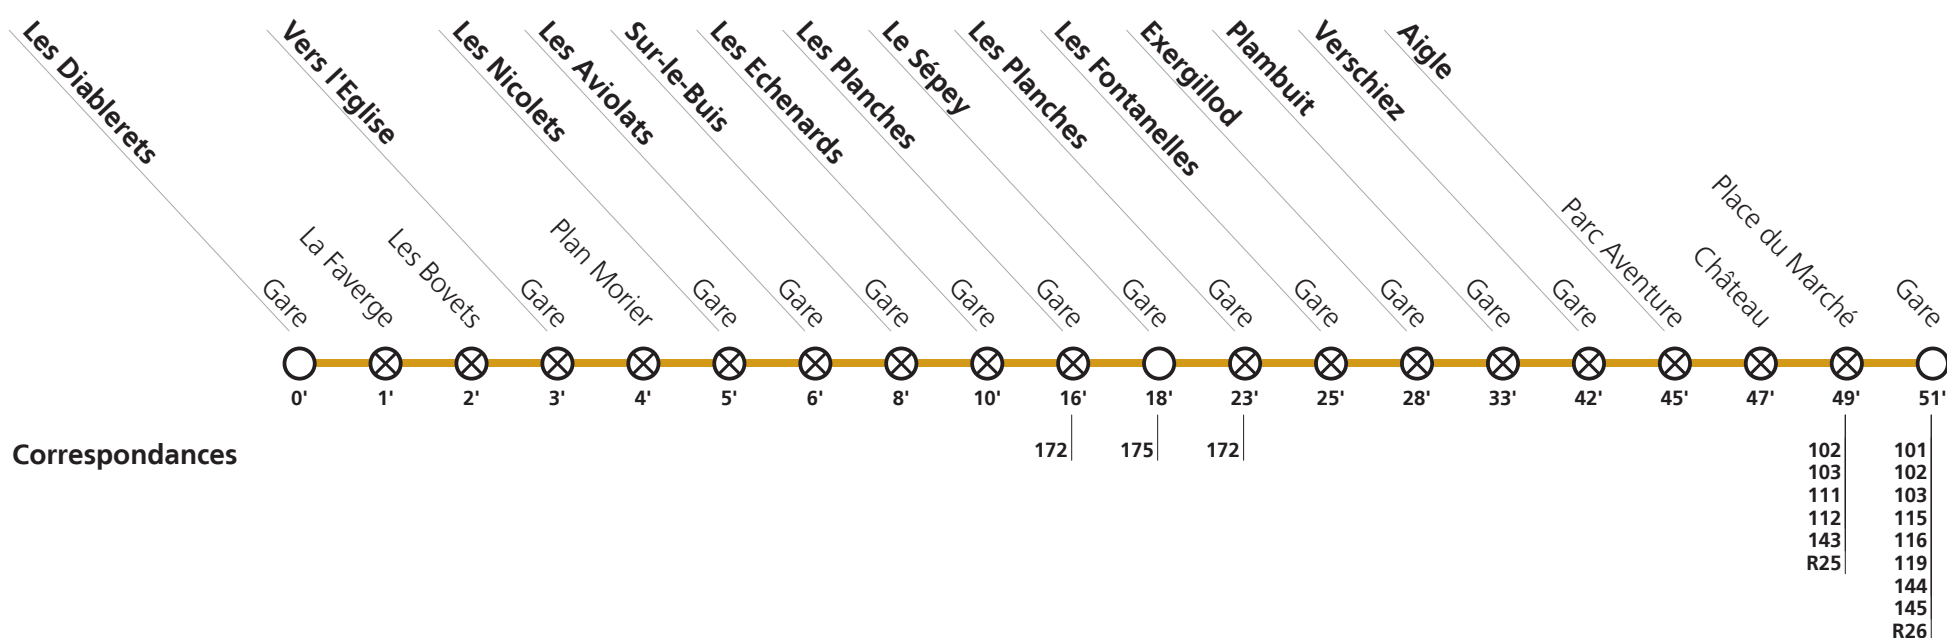

**R24**

→ Les Diablerets

⊗ Arrêt sur demande: - Pour monter: sur le quai, appuyez sur le bouton correspondant à votre direction (dans les haltes non équipées, faire signe au conducteur)
 - Pour descendre: appuyez sur le bouton à bord après avoir franchi l'arrêt précédent.

Horaire identique tous les jours

					Toutes les heures		
Aigle	Gare	05:25	06:25	07:25	08:29	:29	22:29
	Place du Marché	05:27	06:27	07:27	08:31	:31	22:31
	Château	05:29	06:29	07:29	08:33	:33	22:33
	Parc Aventure	05:31	06:31	07:31	08:35	:35	22:35
Verschiez	Gare	05:34	06:34	07:34	08:38	:38	22:38
Plambuit	Gare	05:42	06:42	07:42	08:46	:46	22:46
Exergillod	Gare	05:46	06:46	07:46	08:50	:50	22:50
Les Fontanelles	Gare	05:48	06:48	07:48	08:52	:52	22:52
Les Planches	Gare	05:51	06:51	07:51	08:55	:55	22:55
Le Sépey	Gare	06:01	07:01	08:01	09:01	:01	23:01
Les Planches	Gare	06:04	07:04	08:04	09:04	:04	23:04
Les Echenards	Gare	06:09	07:09	08:09	09:09	:09	23:09
Sur-le-Buis	Gare	06:11	07:11	08:11	09:11	:11	23:11
Les Aviolats	Gare	06:13	07:13	08:13	09:13	:13	23:13
Les Nicolets	Gare	06:14	07:14	08:14	09:14	:14	23:14
Vers l'Eglise	Plan Morier	06:15	07:15	08:15	09:15	:15	23:15
	Gare	06:16	07:16	08:16	09:16	:16	23:16
Les Diablerets	Les Bovets	06:17	07:17	08:17	09:17	:17	23:17
	La Faverge	06:18	07:18	08:18	09:18	:18	23:18
	Gare	06:19	07:19	08:19	09:19	:19	23:19

Horaire valable du 12 décembre 2021 au 10 décembre 2022.

Téléchargez
l'App TPC

**R24****→ Aigle**

⊗ **Arrêt sur demande:** - Pour monter: sur le quai, appuyez sur le bouton correspondant à votre direction (dans les haltes non équipées, faire signe au conducteur)
 - Pour descendre: appuyez sur le bouton à bord après avoir franchi l'arrêt précédent.