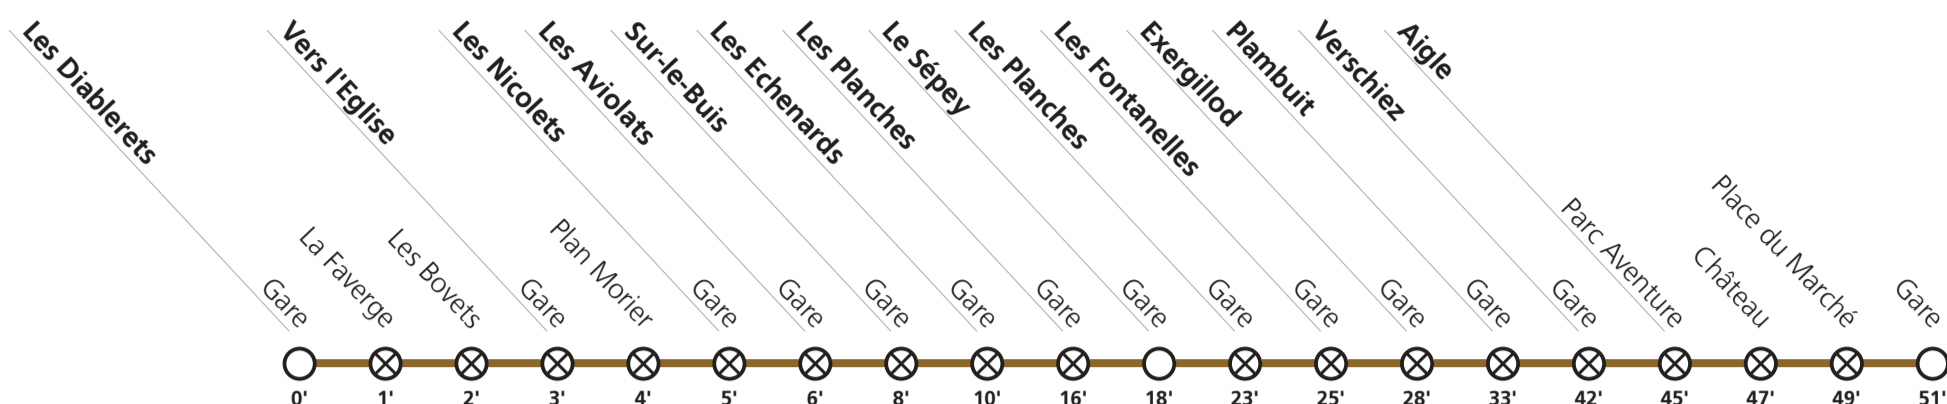

R24

→ Aigle

Correspondances

172	175	172	102	101
			103	102
			111	103
			112	115
			143	116
			R25	119
				144
				145
				R26

⊗ **Arrêt sur demande:** - Pour monter: sur le quai, appuyez sur le bouton correspondant à votre direction (dans les haltes non équipées, faire signe au conducteur)
- Pour descendre: appuyez sur le bouton à bord après avoir franchi l'arrêt précédent.

Horaire identique tous les jours

					Toutes les heures		
Les Diablerets	Gare	06:07	07:07	07:34	08:34	:34	22:34
	La Faverge	06:08	07:08	07:35	08:35	:35	22:35
Vers l'Eglise	Gare	06:10	07:10	07:37	08:37	:37	22:37
	Plan Morier	06:11	07:11	07:38	08:38	:38	22:38
Les Nicolets	Gare	06:12	07:12	07:39	08:39	:39	22:39
Les Aviolats	Gare	06:13	07:13	07:40	08:40	:40	22:40
Sur-le-Buis	Gare	06:15	07:15	07:42	08:42	:42	22:42
Les Echenards	Gare	06:17	07:17	07:44	08:44	:44	22:44
Les Planches	Gare	06:23	07:23	07:50	08:50	:50	22:50
Le Sépey	Gare	06:30	07:30	07:57	08:57	:57	22:57
Les Planches	Gare	06:32	07:32	07:59	08:59	:59	22:59
Les Fontanelles	Gare	06:34	07:34	08:01	09:01	:01	23:01
Exergillod	Gare	06:37	07:37	08:04	09:04	:04	23:04
Plambuit	Gare	06:42	07:42	08:09	09:09	:09	23:09
Verschiez	Gare	06:50	07:50	08:17	09:17	:17	23:17
Aigle	Parc Aventure	06:53	07:53	08:20	09:20	:20	23:20
	Château	06:55	07:55	08:22	09:22	:22	23:22
	Place du Marché	06:57	07:57	08:24	09:24	:24	23:24
	Gare	07:01	08:01	08:28	09:28	:28	23:28

Fêtes générales: 1er et 2 janvier (Nouvel An), 7 avril (Vendredi-Saint), 10 avril (Lundi de Pâques), 18 mai (Ascension), 29 mai (Lundi de Pentecôte), 1er août (Fête Nationale), 25 et 26 décembre (Noël).

Horaire valable du 11 décembre 2022 au 9 décembre 2023.

Téléchargez l'App TPC