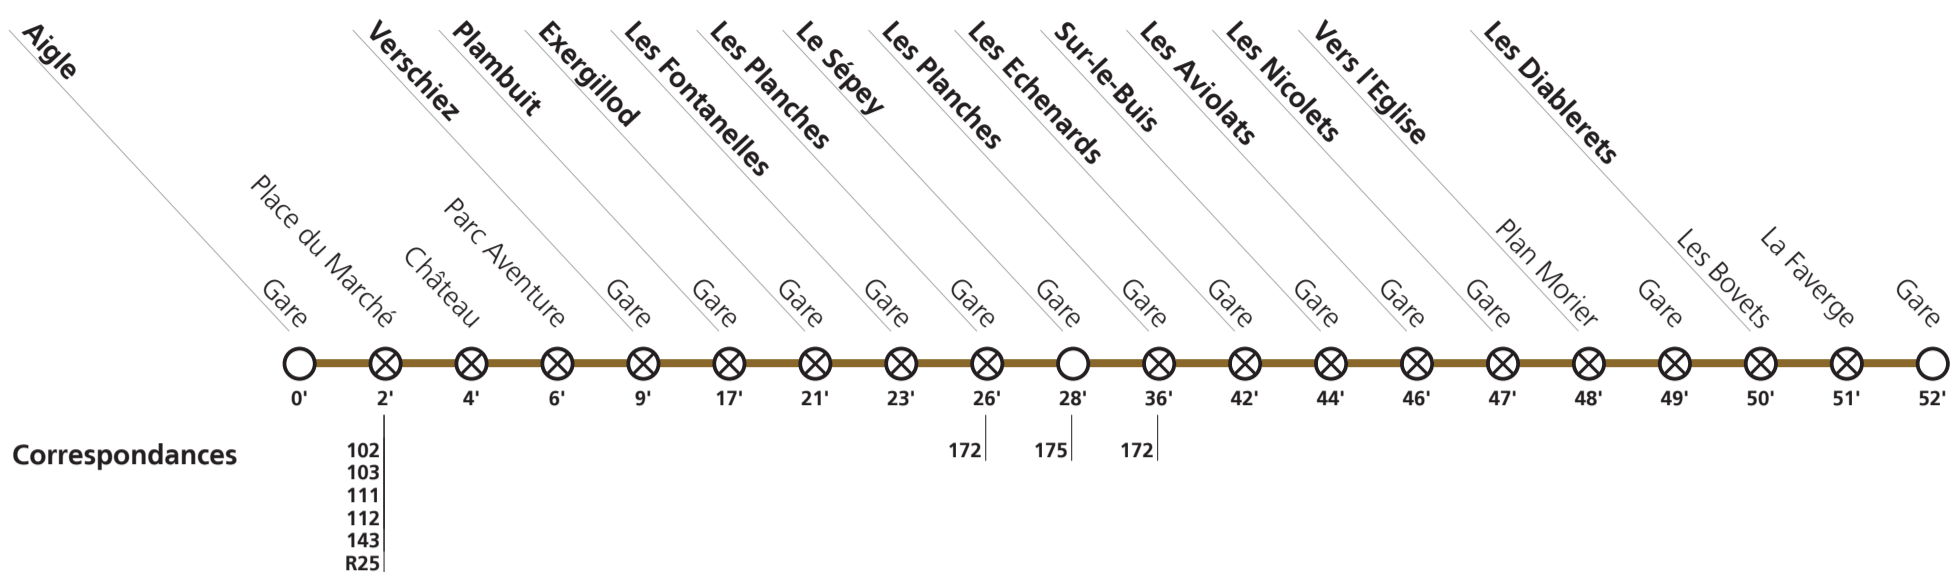

## → Les Diablerets

⊗ **Arrêt sur demande:** - Pour monter: sur le quai, appuyez sur le bouton correspondant à votre direction (dans les haltes non équipées, faire signe au conducteur)  
 - Pour descendre: appuyez sur le bouton à bord après avoir franchi l'arrêt précédent.

### Horaire identique tous les jours

					Toutes les heures		
Aigle	Gare	05:25	06:25	07:25	08:29	:29	22:29
	Place du Marché	05:27	06:27	07:27	08:31	:31	22:31
	Château	05:29	06:29	07:29	08:33	:33	22:33
	Parc Aventure	05:31	06:31	07:31	08:35	:35	22:35
Verschiez	Gare	05:34	06:34	07:34	08:38	:38	22:38
Plambuit	Gare	05:42	06:42	07:42	08:46	:46	22:46
Exergillod	Gare	05:46	06:46	07:46	08:50	:50	22:50
Les Fontanelles	Gare	05:48	06:48	07:48	08:52	:52	22:52
Les Planches	Gare	05:51	06:51	07:51	08:55	:55	22:55
Le Sépey	Gare	06:01	07:01	08:01	09:01	:01	23:01
Les Planches	Gare	06:04	07:04	08:04	09:04	:04	23:04
Les Echenards	Gare	06:09	07:09	08:09	09:09	:09	23:09
Sur-le-Buis	Gare	06:11	07:11	08:11	09:11	:11	23:11
Les Aviolats	Gare	06:13	07:13	08:13	09:13	:13	23:13
Les Nicolets	Gare	06:14	07:14	08:14	09:14	:14	23:14
Vers l'Eglise	Plan Morier	06:15	07:15	08:15	09:15	:15	23:15
	Gare	06:16	07:16	08:16	09:16	:16	23:16
Les Diablerets	Les Bovets	06:17	07:17	08:17	09:17	:17	23:17
	La Faverge	06:18	07:18	08:18	09:18	:18	23:18
	Gare	06:19	07:19	08:19	09:19	:19	23:19